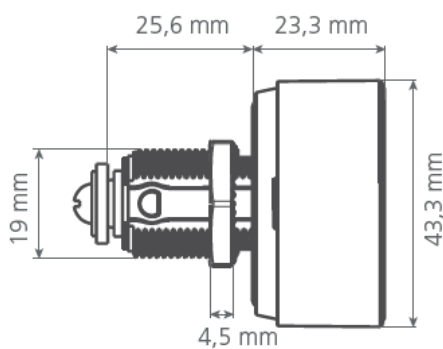

INTRO - CODE

axept.

Smarta batterilåset för enkel, säker och snabb access med pinkod.

Låset kan enkelt monteras i ett 19x16mm hål, har en batterilivslängd på 3-4 år och används genom att registrera godkänd pinkod och sedan vrida på låset.

Detta lås fungerar med två olika funktioner:

"Shared use" - Ett flexibelt läge där låset kan låsas med en pinkod och kan sedan endast öppnas med samma pinkod. Vid varje ny låsning kan en ny pinkod användas.

"Assigned use" - Ett bestämt läge där låset endast fungerar med en angiven pinkod.

Axcept Sverige AB

010 - 641 20 77

info@axept.one

www.axept.one