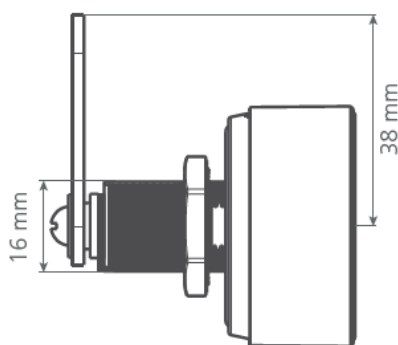

INTRO - CODE

axept.

Smarta batterilåset för enkel, säker och snabb access med pinkod.

Låset kan enkelt monteras i ett 19x16mm hål, har en batterilivslängd på 3-4 år och används genom att registrera godkänd pinkod och sedan vrida på låset.

Detta lås fungerar med två olika funktioner:

"Shared use" - Ett flexibelt läge där låset kan låsas med en pinkod och kan sedan endast öppnas med samma pinkod. Vid varje ny låsning kan en ny pinkod användas.

"Assigned use" - Ett bestämt läge där låset endast fungerar med en angiven pinkod.

Axcept Sverige AB

010 - 641 20 77

info@axept.one

www.axept.one