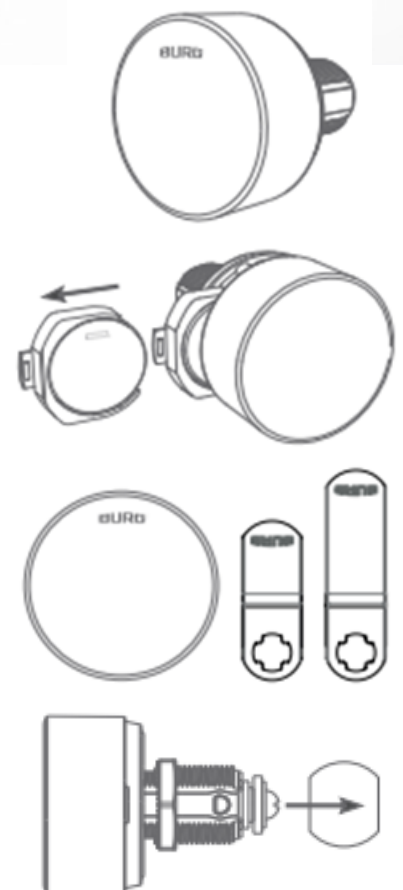

INTRO - CODE

axept.

Smarta batterilåset för enkel, säker och snabb access med pinkod.

Låset kan enkelt monteras i ett 19x16mm hål, har en batterilivslängd på 3-4 år och används genom att registrera godkänd pinkod och sedan vrida på låset.

Detta lås fungerar med två olika funktioner:

"Shared use" - Ett flexibelt läge där låset kan låsas med en pinkod och kan sedan endast öppnas med samma pinkod. Vid varje ny låsning kan en ny pinkod användas.

"Assigned use" - Ett bestämt läge där låset endast fungerar med en angiven pinkod.

Axcept Sverige AB

010 - 641 20 77

info@axept.one

www.axept.one