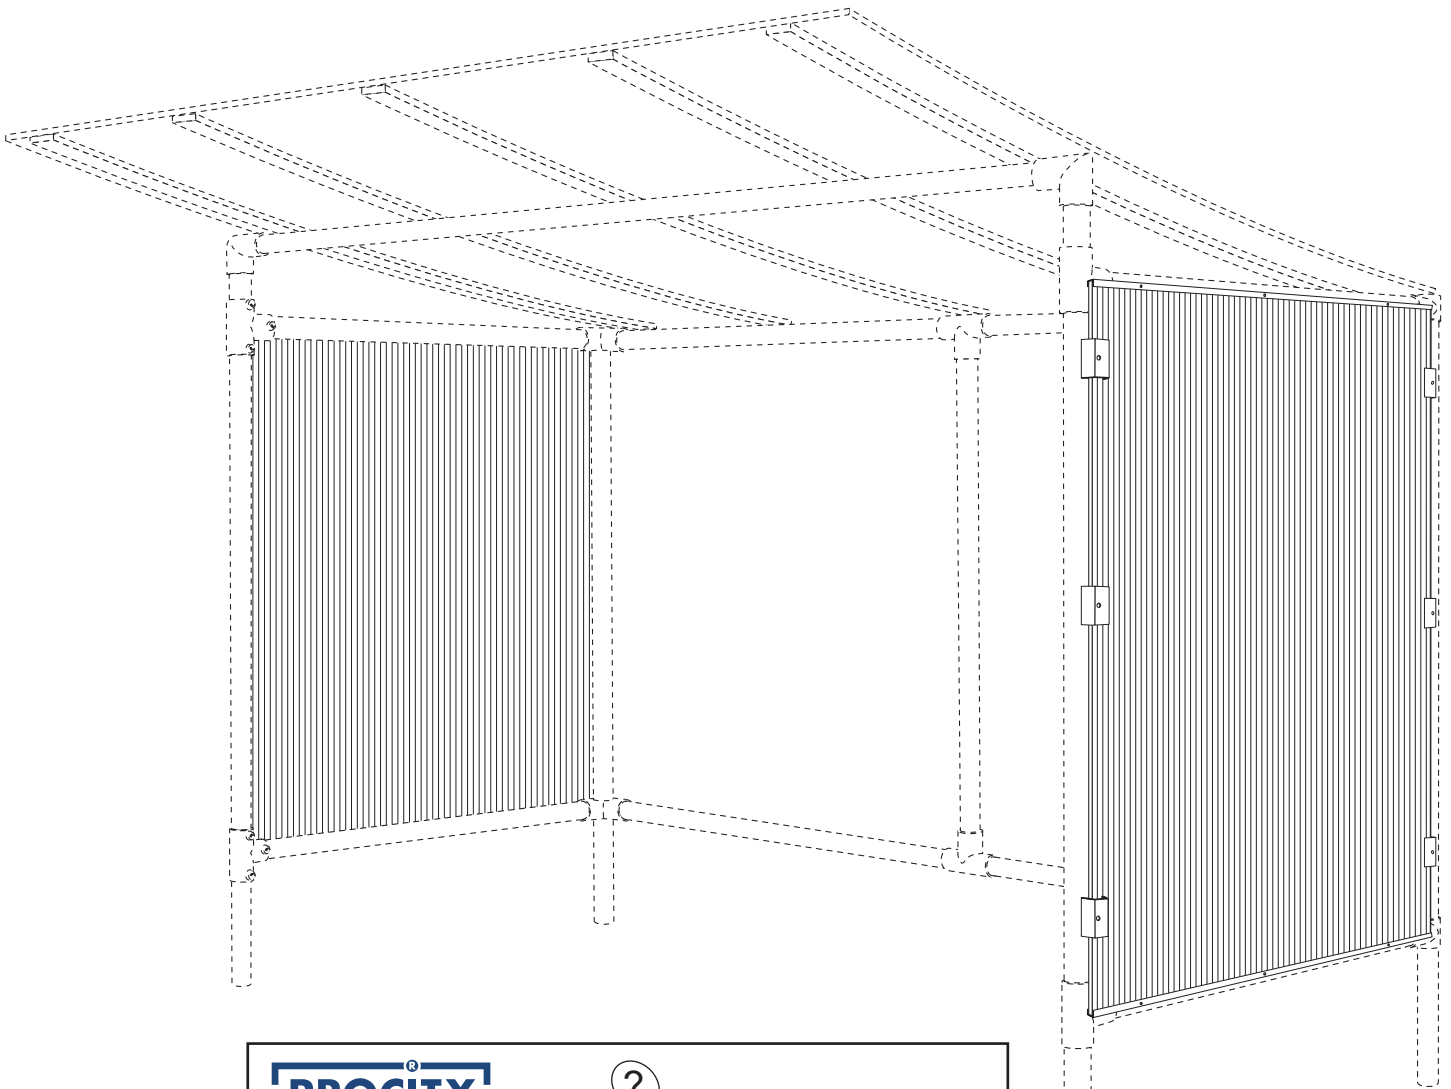

BARDAGES LATÉRAUX Pour Abri Cycle Eco

pour Abri Cycles Réf. 529260 et Abri Cycles Complémentaire Réf.529261

- Réf. 529270

PROCITY

N° OF :

FRANCE: +33.(0)2.54.80.32.99
EXPORT: +33.(0)1.39.08.26.55

-  **L** (x 4)
SFI 529270-02
-  **X** (x 20)
H 6,3 x 50
ACC 22064
-  **A** (x 20)
Ø 6,4 x 18
ACC 18089
-  **S** (x 12)
ATE 529270
-  **J** (x 2)
VIT 529270
1500 x 1250