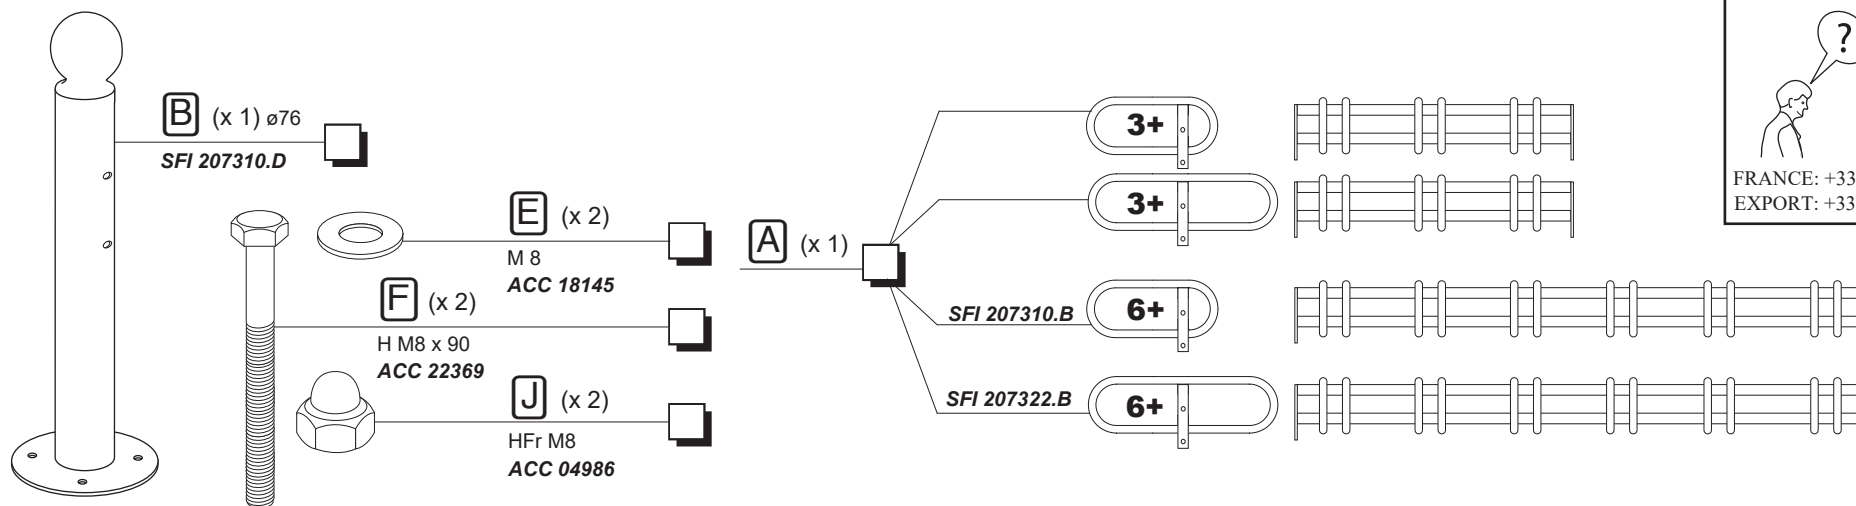

SUPPORTS CYCLES DECO COMPOSABLES

		 Mercurie	 City	 Agora	 Boule	 Europe	 Forum	 Inox Brossé
3 places		207002	207365	207360	207361	207362	207367	207364
3 places double		207022	207355	207350	207351	207352	207356	207353
6 places		207003	207315	207310	207311	207312	207316	207314
6 places double		207023	207325	207320	207321	207322	207326	207323
6 places complémentaire		207004	207335	207330	207331	207332	207336	207333
6 places double complémentaire		207064	207345	207340	207341	207342	207346	207344