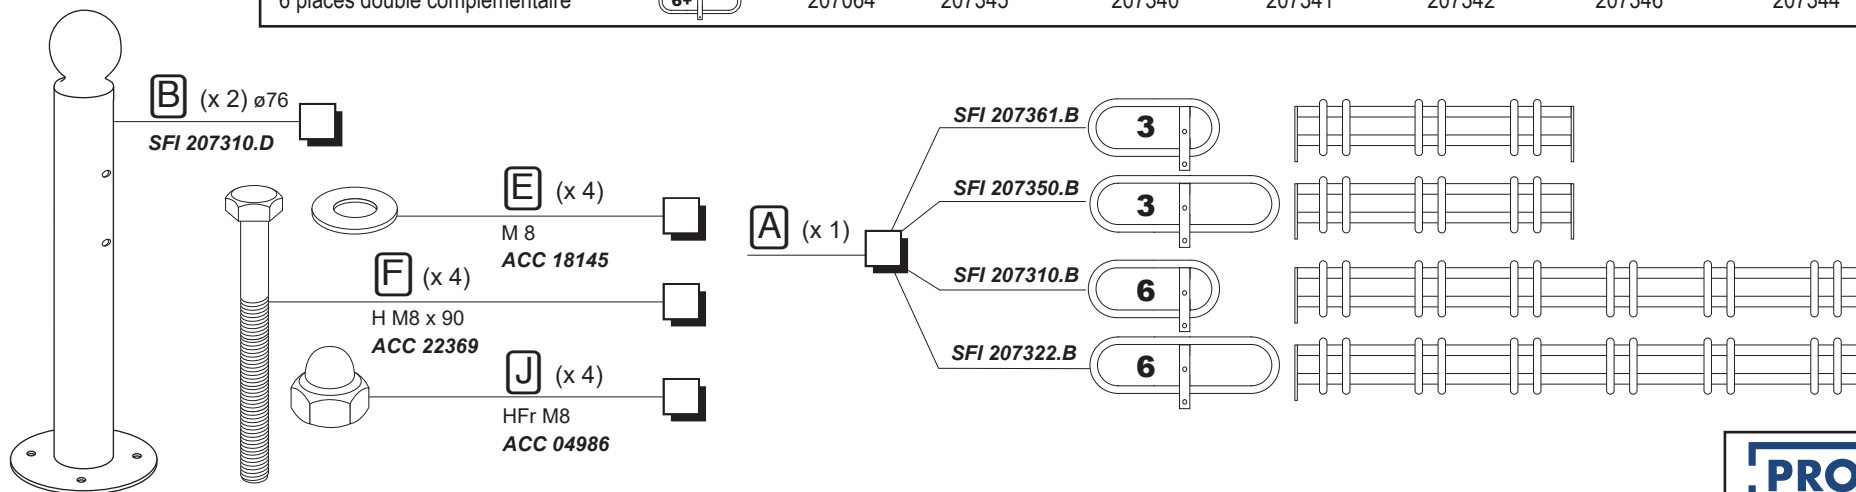

SUPPORTS CYCLES DECO COMPOSABLES

		 Mercurie	 City	 Agora	 Boule	 Europe	 Forum	 Inox Brossé
3 places		207002	207365	207360	207361	207362	207367	207364
3 places double		207022	207355	207350	207351	207352	207356	207353
6 places		207003	207315	207310	207311	207312	207316	207314
6 places double		207023	207325	207320	207321	207322	207326	207323
6 places complémentaire		207004	207335	207330	207331	207332	207336	207333
6 places double complémentaire		207064	207345	207340	207341	207342	207346	207344