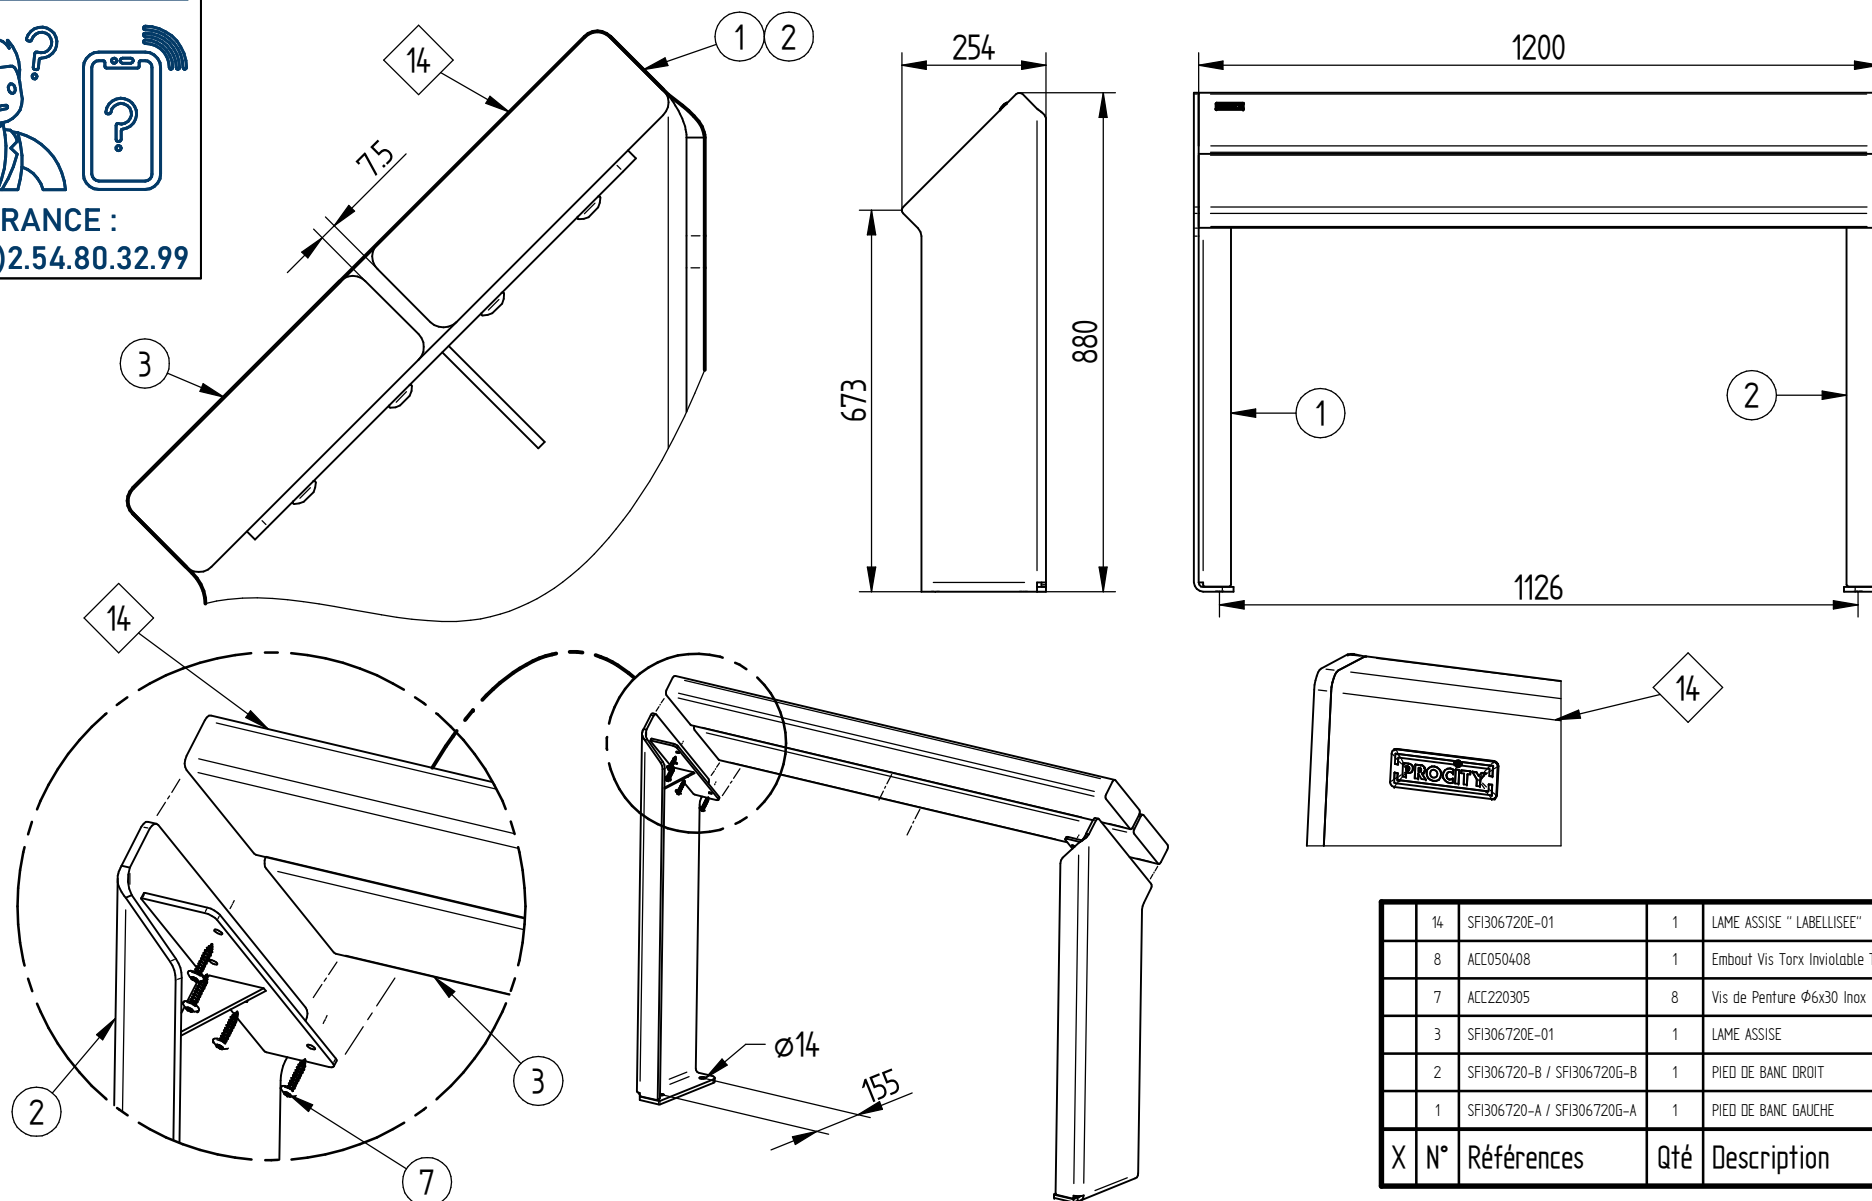

# ASSIS DEBOUT KUB. Bois

Lg.1200 : Réf.306720 ; Galva : Réf.306720G

14	SFI306720E-01	1	LAME ASSISE " LABELISEE"
8	ACC050408	1	Embout Vis Torx Inviolable T30
7	ACC220305	8	Vis de Penture Ø6x30 Inox
3	SFI306720E-01	1	LAME ASSISE
2	SFI306720-B / SFI306720G-B	1	PIED DE BANC DROIT
1	SFI306720-A / SFI306720G-A	1	PIED DE BANC GAUCHE
X	N° Références	Qté	Description