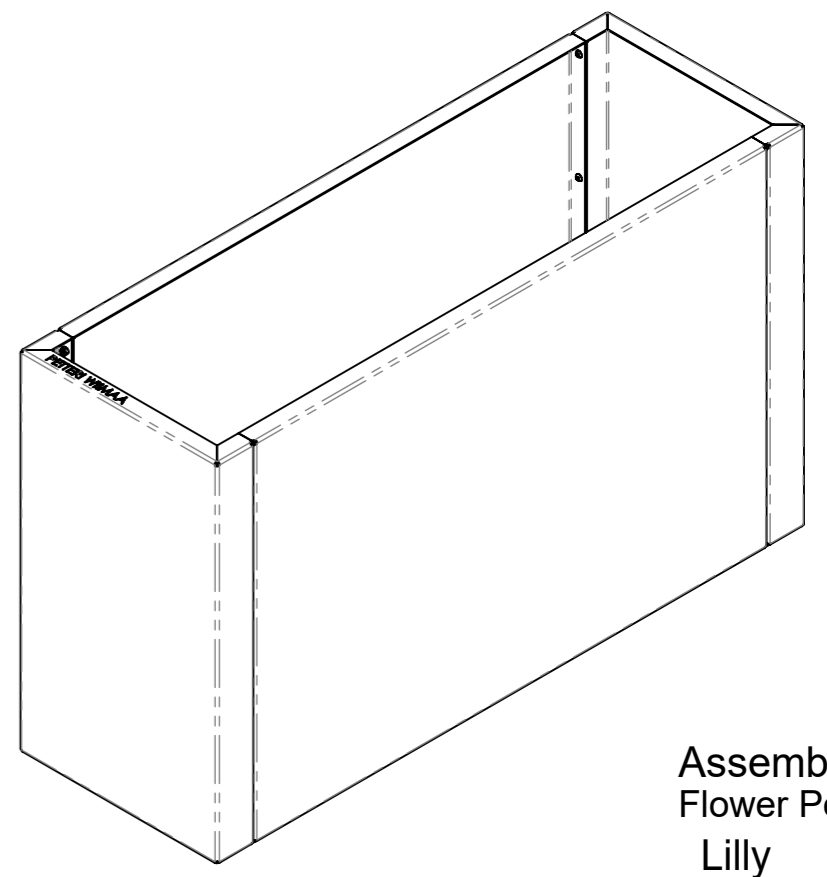

ITEM NO.	DESCRIPTION	PART NUMBER	QTY.
1	Corner	11.351	1
2	Corner	11.351-G	1
3	Wall	11.353	2
4	Potom Plate	11.354	2
5	Bolt	M6 x 12 DIN 7380	19
6	Nut	M6 DIN 934	19
7	Bolt	M8x16 DIN 6921	12

Assembling  
 Flower Pot  
 Lilly  
 11.350