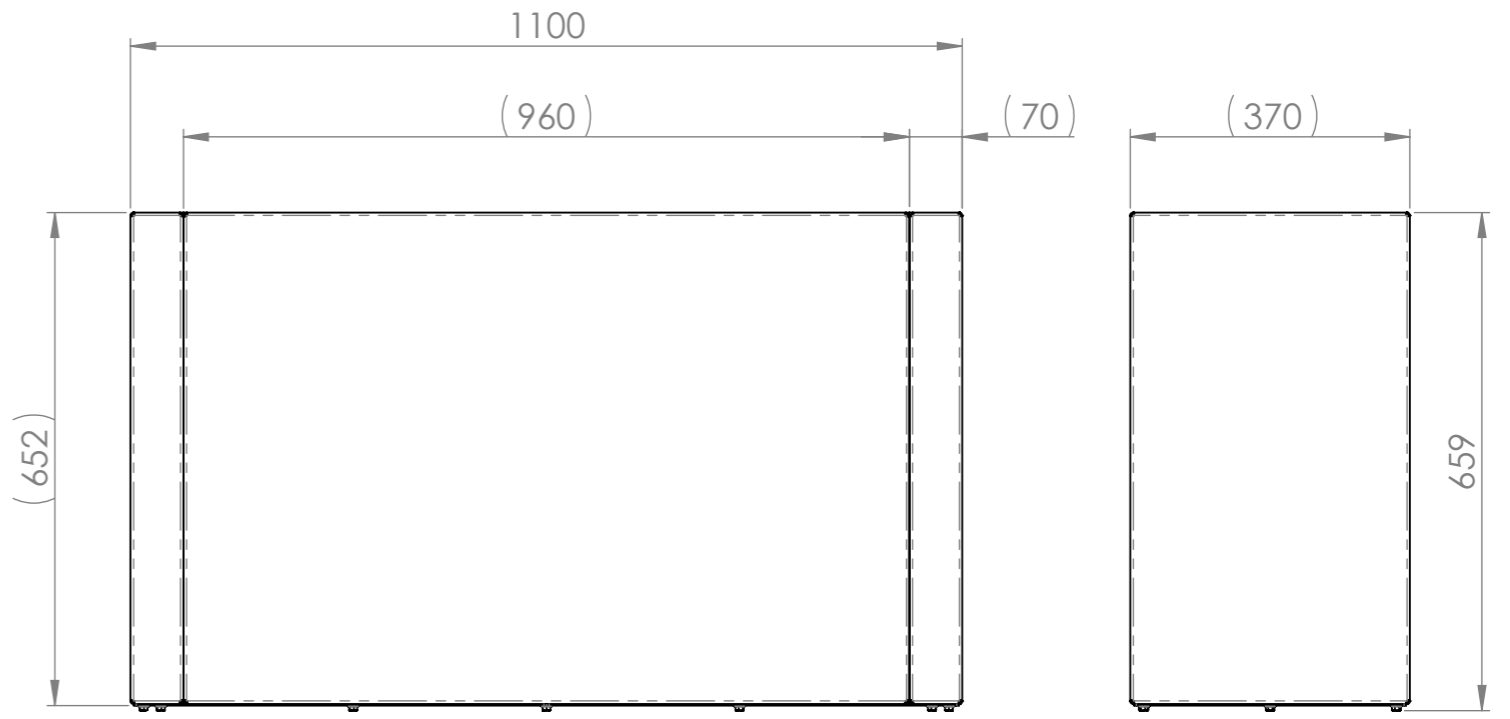

ITEM NO.	DESCRIPTION	PART NUMBER	QTY.
1	Corner	11.351	1
2	Corner	11.351-G	1
3	Wall	11.353	2
4	Potom Plate	11.354	2
5	Bolt	M6 x 12 DIN 7380	19
6	Nut	M6 DIN 934	19
7	Bolt	M8x16 DIN 6921	12

Assembling  
 Flower Pot  
 Lilly  
 11.350