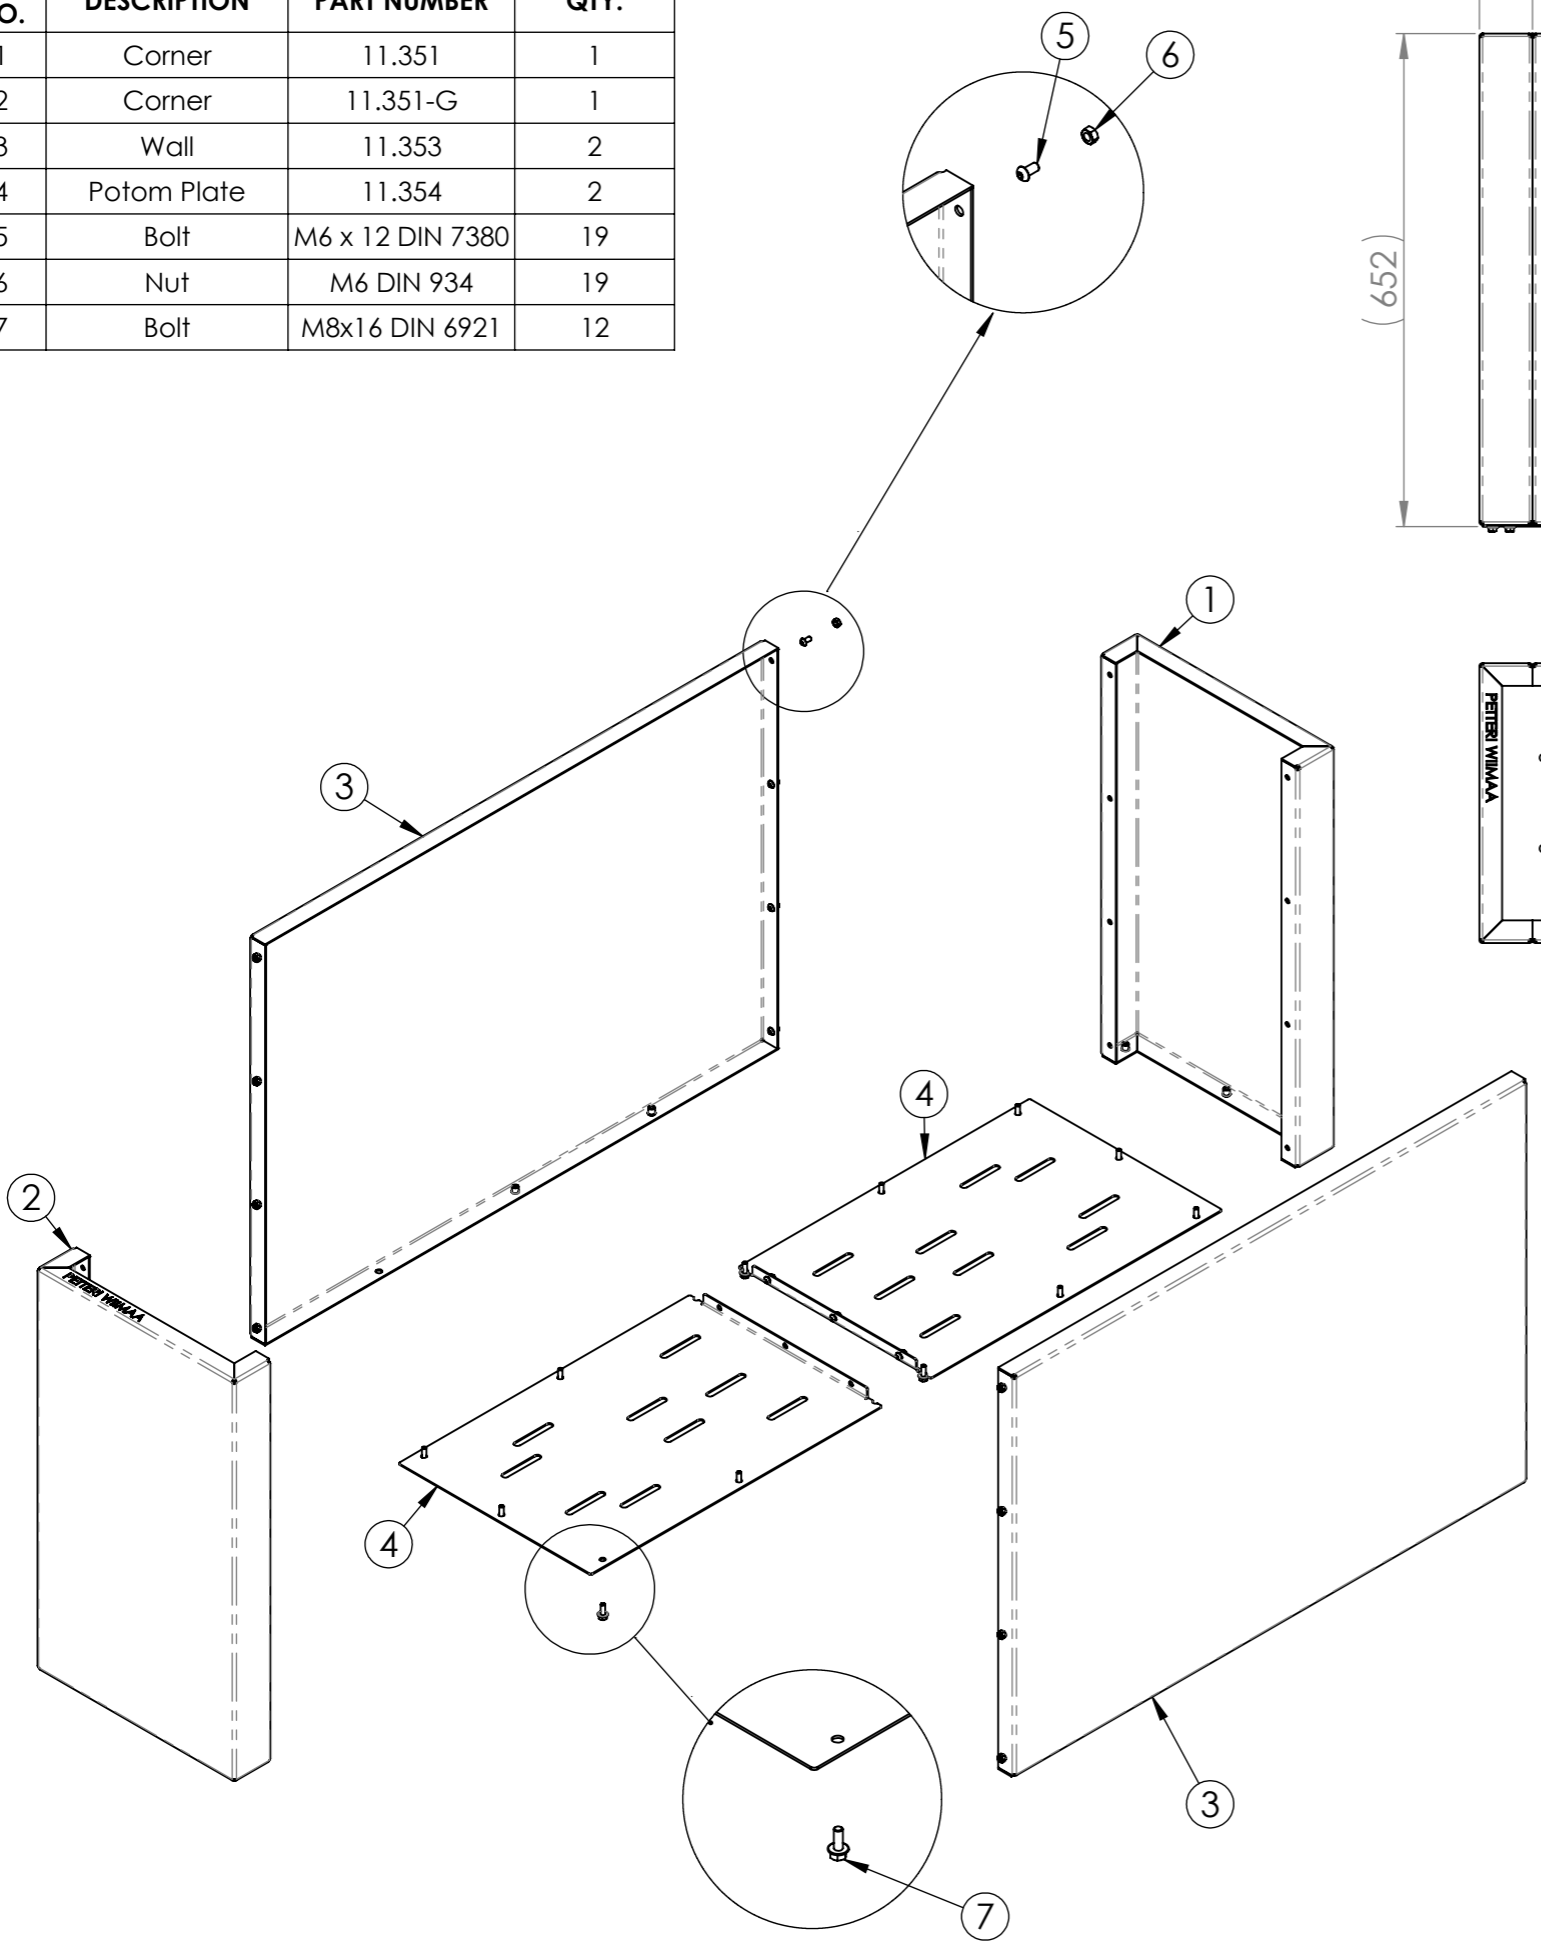

ITEM NO.	DESCRIPTION	PART NUMBER	QTY.
1	Corner	11.351	1
2	Corner	11.351-G	1
3	Wall	11.353	2
4	Potom Plate	11.354	2
5	Bolt	M6 x 12 DIN 7380	19
6	Nut	M6 DIN 934	19
7	Bolt	M8x16 DIN 6921	12

Assembling  
 Flower Pot  
 Lilly  
 11.350