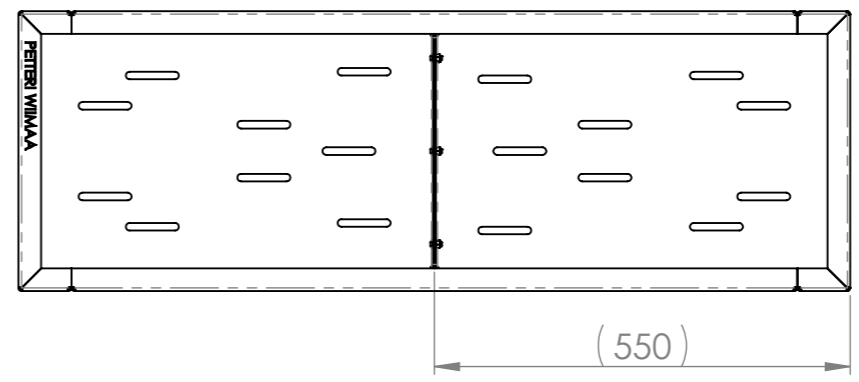

ITEM NO.	DESCRIPTION	PART NUMBER	QTY.
1	Corner	11.351	1
2	Corner	11.351-G	1
3	Wall	11.353	2
4	Potom Plate	11.354	2
5	Bolt	M6 x 12 DIN 7380	19
6	Nut	M6 DIN 934	19
7	Bolt	M8x16 DIN 6921	12

Assembling  
 Flower Pot  
 Lilly  
 11.350