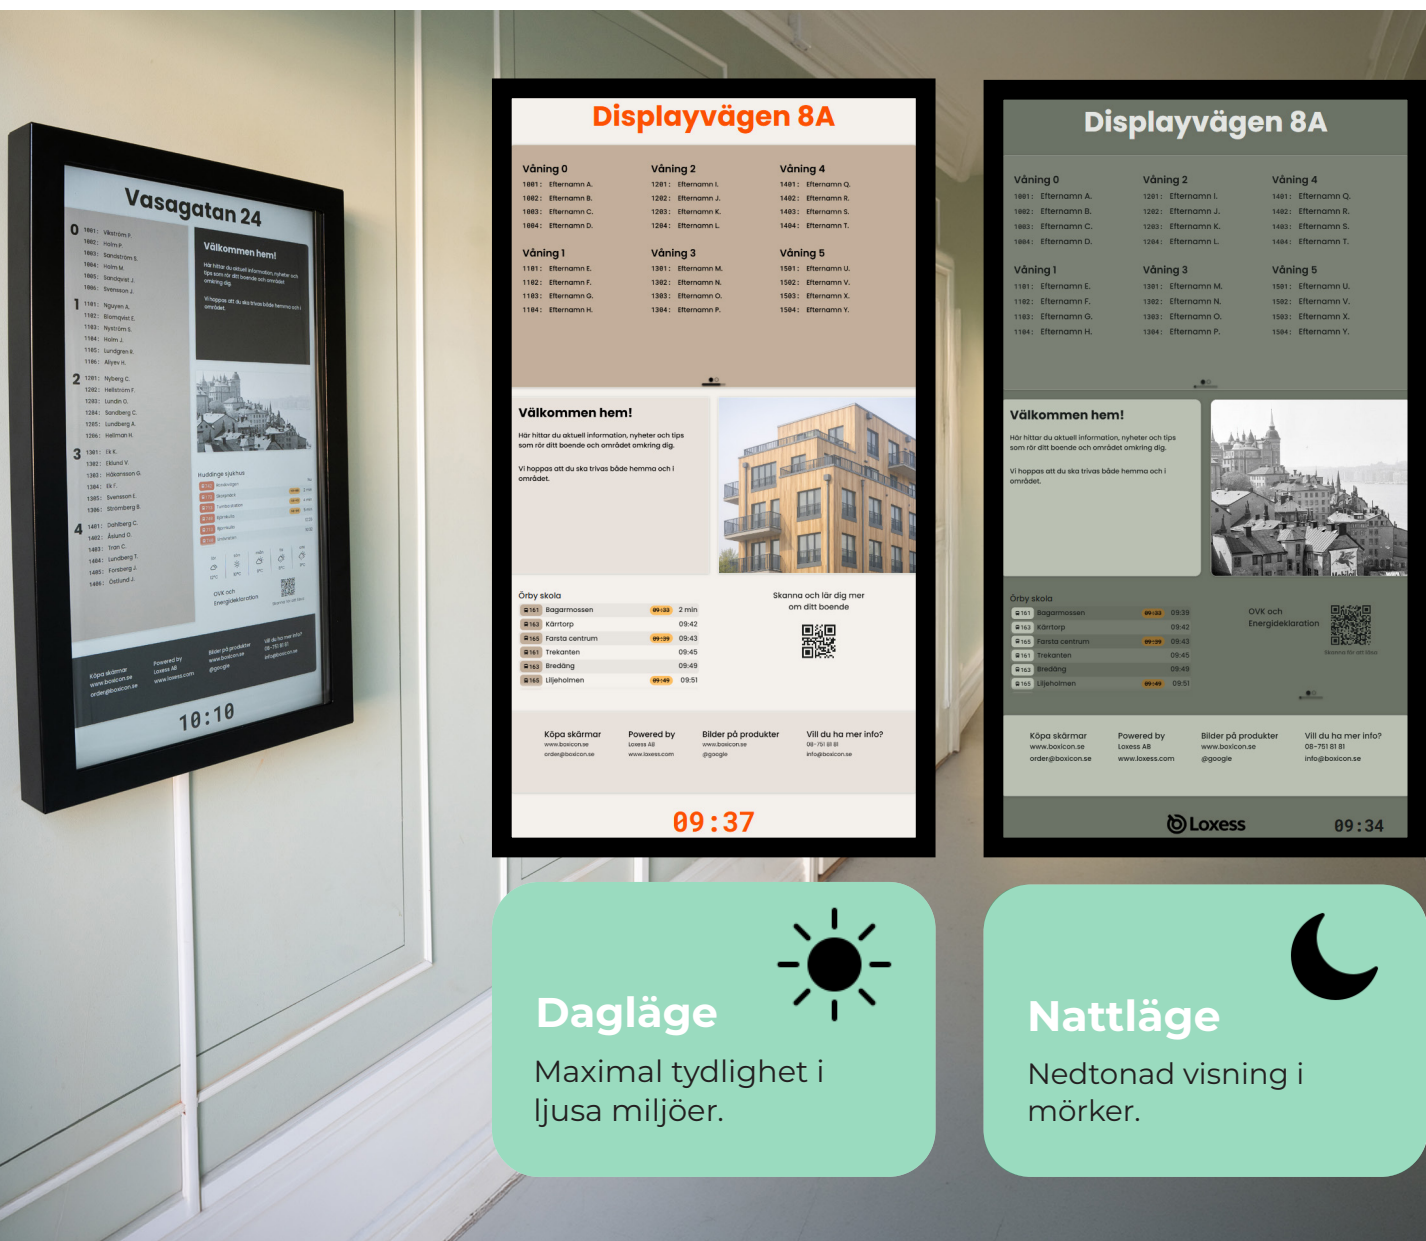

Slipp manuella uppdateringar. All information hanteras centralt och uppdateras automatiskt, vilket minskar administrationen och ger bättre kontroll.

Ett system – full kontroll

Loxess samlar all information i ett gemensamt system och distribuerar den till infotavlor, namnskyltar och fastighetsboxar, exakt där den behövs.

Automatisera förvaltningen

Med integrationer till ledande fastighets- och passersystem uppdateras informationen automatiskt. Ändringar slår igenom direkt, utan manuell hantering.

Effektiv drift

Smart ljusstyrning som anpassar skärmen automatiskt.

Skärmens ljusstyrka anpassas automatiskt efter tid på dygnet, baserat på soluppgång och solnedgång. Det minskar belastningen, förlänger livslängden med upp till 30–60 % och sänker energiförbrukningen.

Härdat glas för lång hållbarhet

Reptålig och slitstark yta som säkerställer en klar bild över tid, till skillnad från plastskärmar.

Innehåll & widgets

Visa rätt information vid rätt tillfälle

Anpassa er digitala infotavla med widgets och dynamisk innehållshantering som skapar en tydlig och strukturerad kommunikation i entrén. Publicera och schemalägg information efter tid, prioritet och kanal, så att rätt budskap visas vid rätt tillfälle. All information är centralt hanterad och alltid uppdaterad.