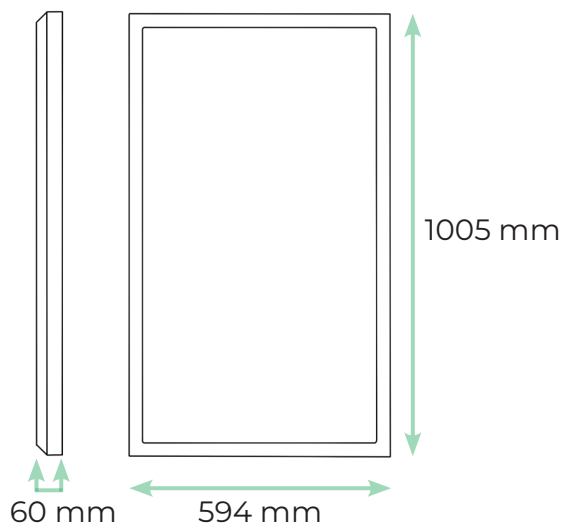

Kontaktlista

Visa viktiga kontaktuppgifter på ett ställe.

Digital Infotavla

Information

Produktinformation

Displaystorlek:	Standard 32" och 43", finns i fler storlekar
Chassi:	Ram i 1,5 mm stål med härdad glas
Standardkulör:	RAL 9005 matt svart
Färgval:	Valfri RAL-kulör
Placering:	För inomhusbruk, finns för utomhusmiljö

Display: 32"