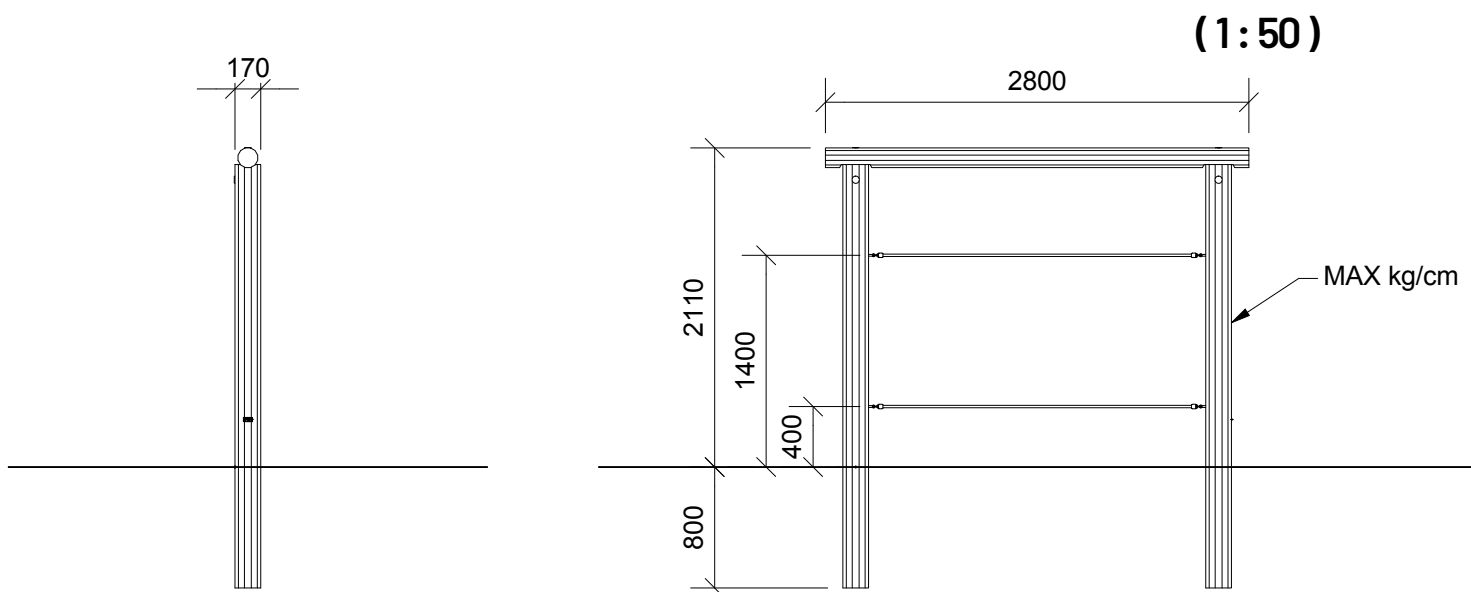

LE20516

1/5

4,5h

2

16m²

5,8 x 3,2 x 2,1m

~158 kg

~0,07m³

Ø18x280 cm

65 kg

Parts List		
QTY	PART NO	DESCRIP.
1	D11536	Ø160-180x2800mm, assembled
1	D11537	Ø160-180x2800mm, assembled
2	LE26034	Taifun rope
1	RS00337	Ø120-140x2800mm

(1:50)

Parts List		
QTY	PART NO	DESCRIP.
1	LE12110	Spanner
4	LE13100	Shackle
2	LE15254	M16x250mm
2	LE15901	3x16, PH
1	LE15910	Name tag
2	LE16100	M16 nut
4	LE16152	M16 - Ø30 mm
4	LE16502	Spacer 6mm
2	LE16556	Ø42/38mm
2	LE16558	Ø48/44,5mm
1	LE16599	Sealtite 970 1,5 ml (Glue)