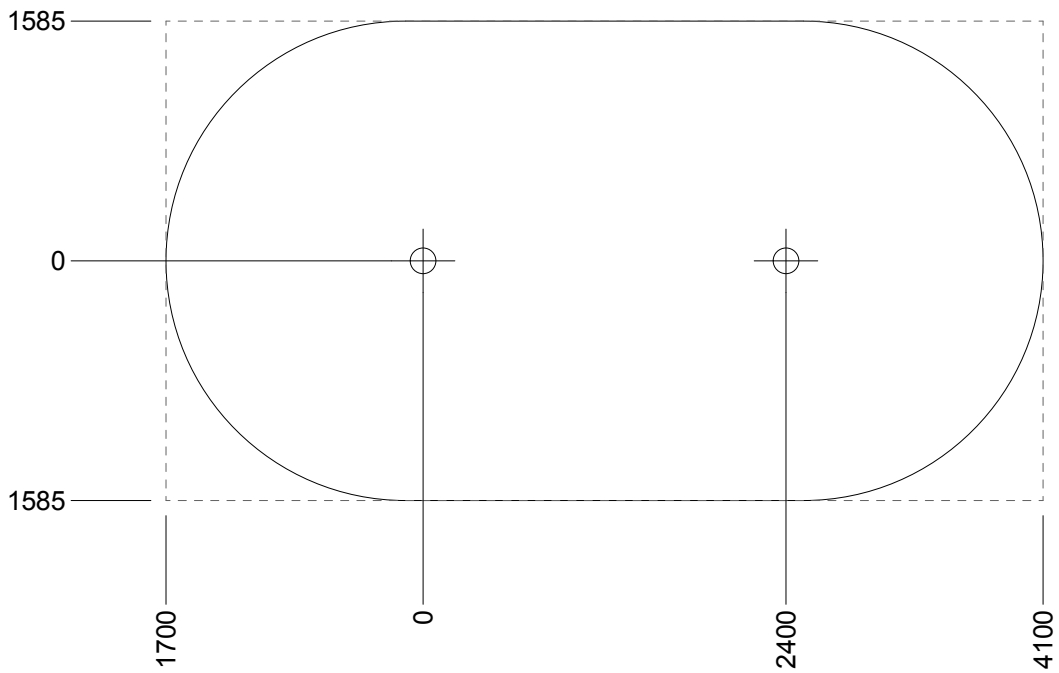

LE20516

1/5

4,5h

2

16m²

5,8 x 3,2 x 2,1m

~158 kg

~0,07m³

Ø18x280 cm

65 kg

Parts List		
QTY	PART NO	DESCRIP.
1	D11536	Ø160-180x2800mm, assembled
1	D11537	Ø160-180x2800mm, assembled
2	LE26034	Taifun rope
1	RS00337	Ø120-140x2800mm

(1:50)

Parts List		
QTY	PART NO	DESCRIP.
1	LE12110	Spanner
4	LE13100	Shackle
2	LE15254	M16x250mm
2	LE15901	3x16, PH
1	LE15910	Name tag
2	LE16100	M16 nut
4	LE16152	M16 - Ø30 mm
4	LE16502	Spacer 6mm
2	LE16556	Ø42/38mm
2	LE16558	Ø48/44,5mm
1	LE16599	Sealtite 970 1,5 ml (Glue)