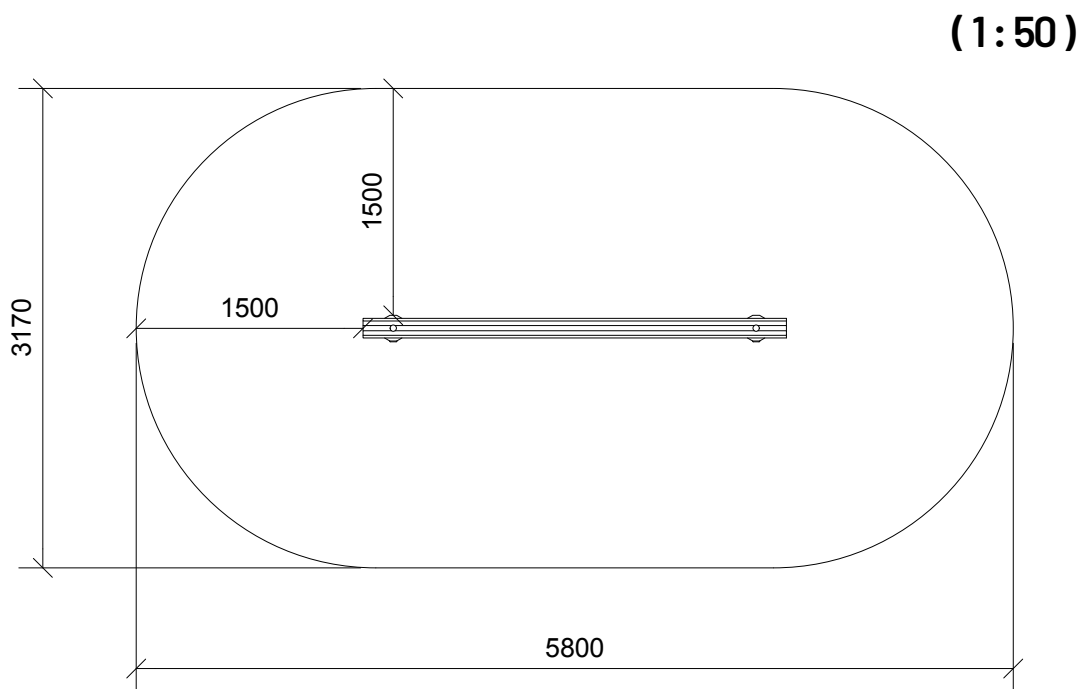

LE20516

1/5

4,5h

2

16m²

5,8 x 3,2 x 2,1m

~158 kg

~0,07m³

Ø18x280 cm

65 kg

Parts List		
QTY	PART NO	DESCRIP.
1	D11536	Ø160-180x2800mm, assembled
1	D11537	Ø160-180x2800mm, assembled
2	LE26034	Taifun rope
1	RS00337	Ø120-140x2800mm

(1:50)

Parts List		
QTY	PART NO	DESCRIP.
1	LE12110	Spanner
4	LE13100	Shackle
2	LE15254	M16x250mm
2	LE15901	3x16, PH
1	LE15910	Name tag
2	LE16100	M16 nut
4	LE16152	M16 - Ø30 mm
4	LE16502	Spacer 6mm
2	LE16556	Ø42/38mm
2	LE16558	Ø48/44,5mm
1	LE16599	Sealtite 970 1,5 ml (Glue)