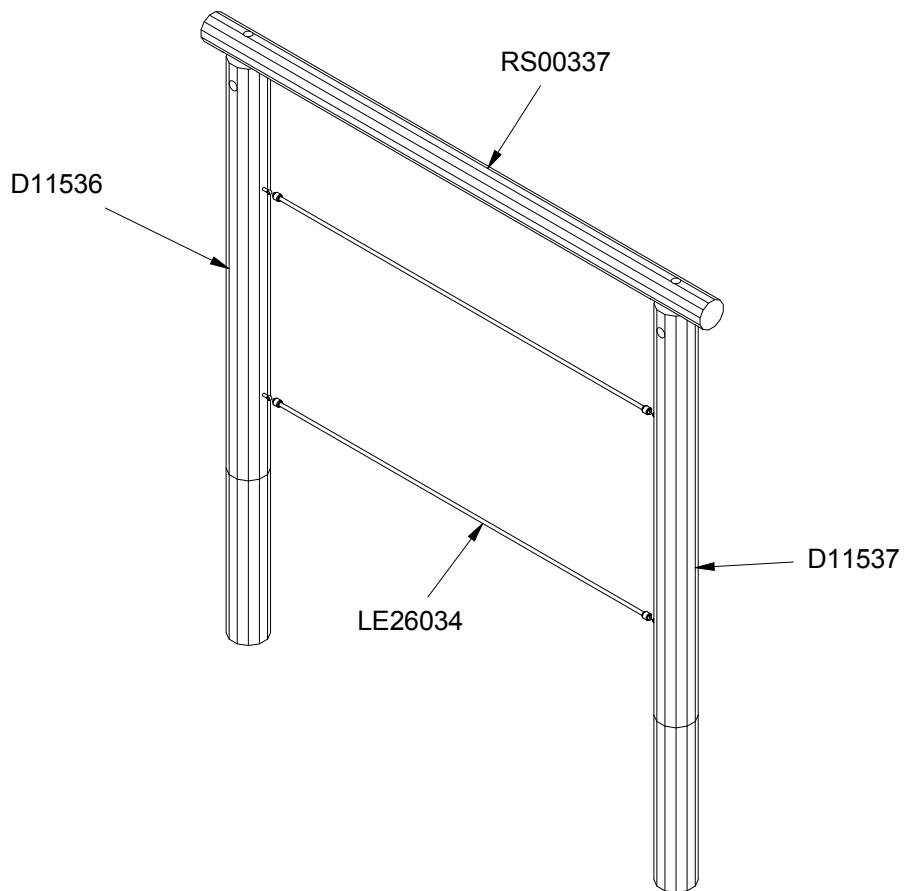

LE20516

1/5

4,5h

2

16m²

5,8 x 3,2 x 2,1m

~158 kg

~0,07m³

Ø18x280 cm

65 kg

Parts List		
QTY	PART NO	DESCRIP.
1	D11536	Ø160-180x2800mm, assembled
1	D11537	Ø160-180x2800mm, assembled
2	LE26034	Taifun rope
1	RS00337	Ø120-140x2800mm

(1:50)

Parts List		
QTY	PART NO	DESCRIP.
1	LE12110	Spanner
4	LE13100	Shackle
2	LE15254	M16x250mm
2	LE15901	3x16, PH
1	LE15910	Name tag
2	LE16100	M16 nut
4	LE16152	M16 - Ø30 mm
4	LE16502	Spacer 6mm
2	LE16556	Ø42/38mm
2	LE16558	Ø48/44,5mm
1	LE16599	Sealtite 970 1,5 ml (Glue)