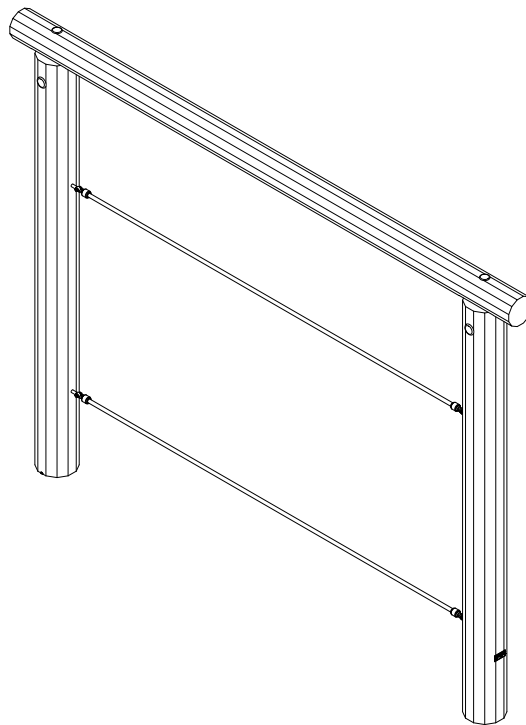

LE20516

1/5

4,5h

2

16m²

5,8 x 3,2 x 2,1m

~158 kg

~0,07m³

Ø18x280 cm

65 kg

Parts List		
QTY	PART NO	DESCRIP.
1	D11536	Ø160-180x2800mm, assembled
1	D11537	Ø160-180x2800mm, assembled
2	LE26034	Taifun rope
1	RS00337	Ø120-140x2800mm

(1:50)

Parts List		
QTY	PART NO	DESCRIP.
1	LE12110	Spanner
4	LE13100	Shackle
2	LE15254	M16x250mm
2	LE15901	3x16, PH
1	LE15910	Name tag
2	LE16100	M16 nut
4	LE16152	M16 - Ø30 mm
4	LE16502	Spacer 6mm
2	LE16556	Ø42/38mm
2	LE16558	Ø48/44,5mm
1	LE16599	Sealtite 970 1,5 ml (Glue)