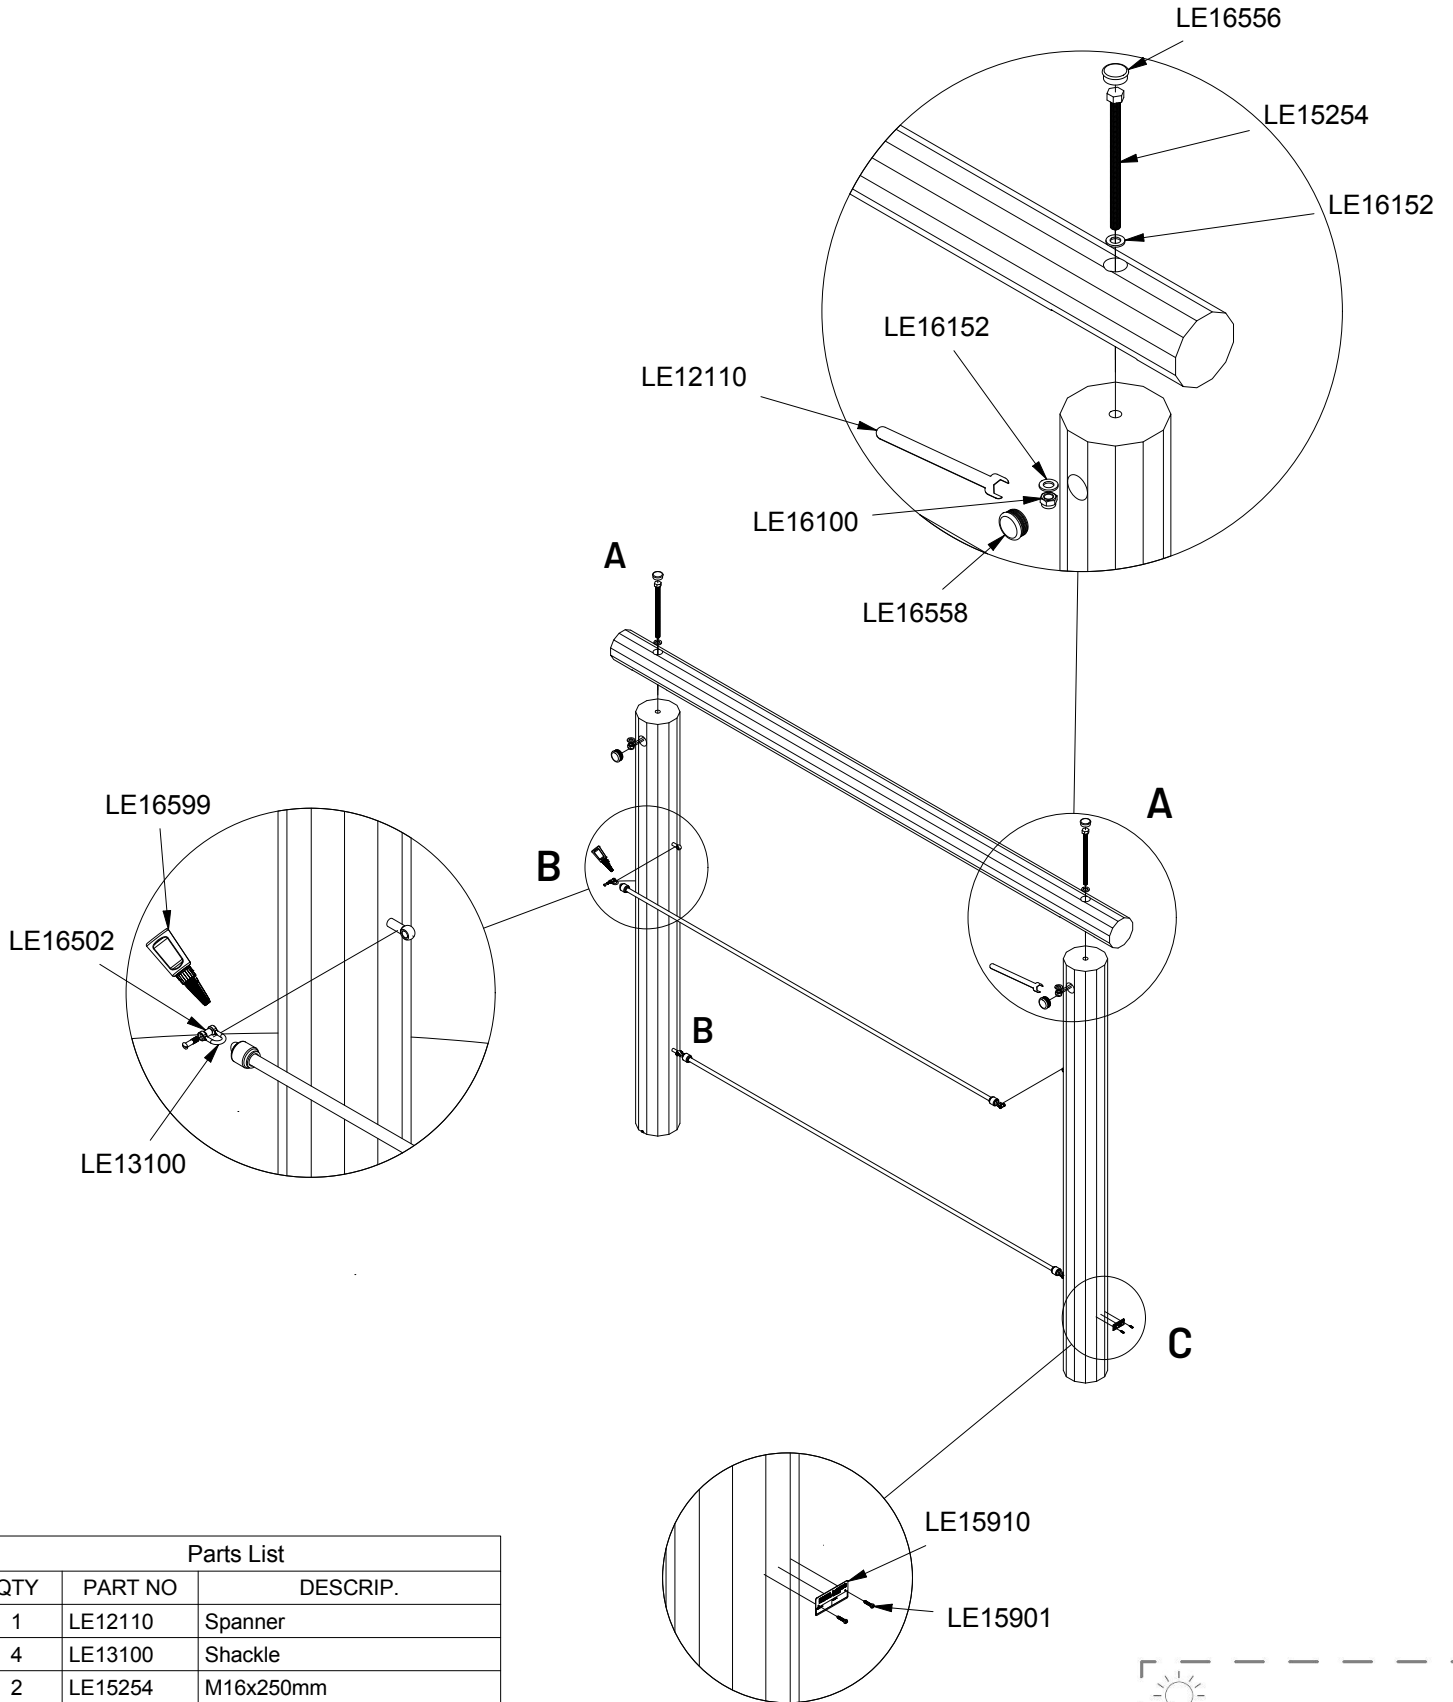

LE20516

1/5

4,5h

2

16m²

5,8 x 3,2 x 2,1m

~158 kg

~0,07m³

Ø18x280 cm

65 kg

Parts List		
QTY	PART NO	DESCRIP.
1	D11536	Ø160-180x2800mm, assembled
1	D11537	Ø160-180x2800mm, assembled
2	LE26034	Taifun rope
1	RS00337	Ø120-140x2800mm

(1:50)

Parts List		
QTY	PART NO	DESCRIP.
1	LE12110	Spanner
4	LE13100	Shackle
2	LE15254	M16x250mm
2	LE15901	3x16, PH
1	LE15910	Name tag
2	LE16100	M16 nut
4	LE16152	M16 - Ø30 mm
4	LE16502	Spacer 6mm
2	LE16556	Ø42/38mm
2	LE16558	Ø48/44,5mm
1	LE16599	Sealtite 970 1,5 ml (Glue)