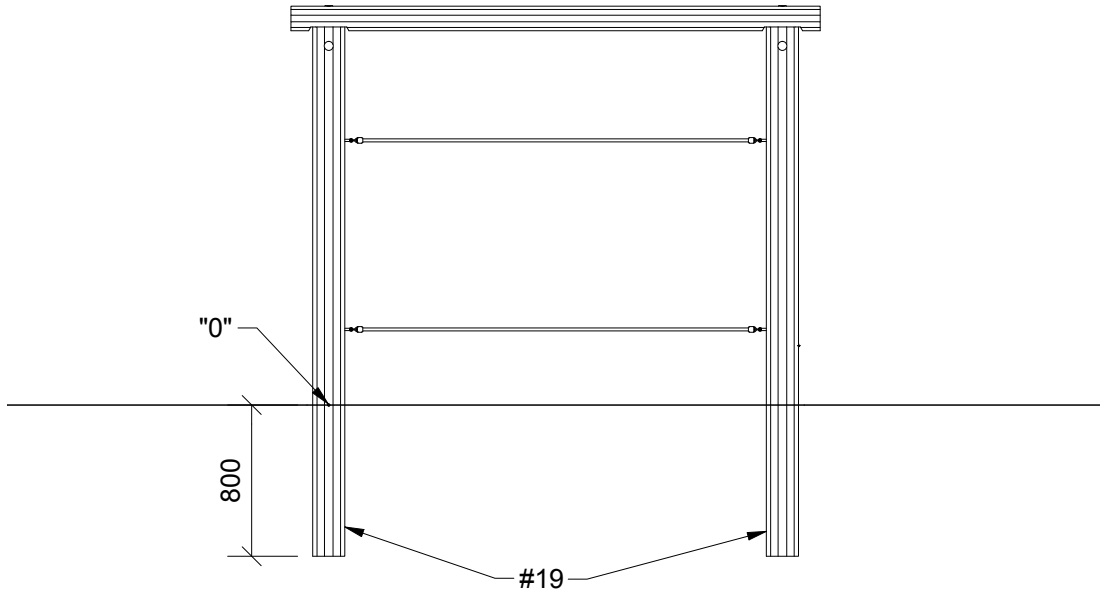

LE20516

1/5

4,5h

2

16m²

5,8 x 3,2 x 2,1m

~158 kg

~0,07m³

Ø18x280 cm

65 kg

Parts List		
QTY	PART NO	DESCRIP.
1	D11536	Ø160-180x2800mm, assembled
1	D11537	Ø160-180x2800mm, assembled
2	LE26034	Taifun rope
1	RS00337	Ø120-140x2800mm

(1:50)

Parts List		
QTY	PART NO	DESCRIP.
1	LE12110	Spanner
4	LE13100	Shackle
2	LE15254	M16x250mm
2	LE15901	3x16, PH
1	LE15910	Name tag
2	LE16100	M16 nut
4	LE16152	M16 - Ø30 mm
4	LE16502	Spacer 6mm
2	LE16556	Ø42/38mm
2	LE16558	Ø48/44,5mm
1	LE16599	Sealtite 970 1,5 ml (Glue)