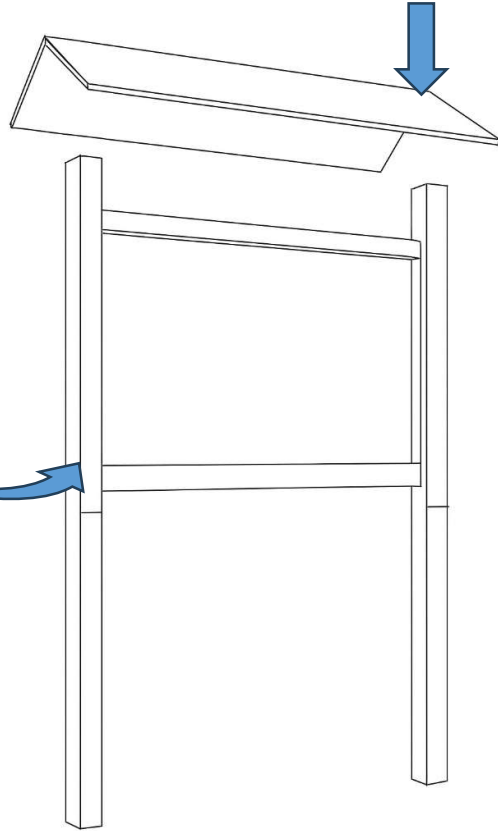

Panneau d'affichage TURIN avec toit

Réf. Procity® 307018
Réf. Loisirs Aménagements 9091

Panneau d'affichage TURIN avec toit

Réf. Procity® 307018
Réf. Loisirs Aménagements 9091

7x50 : x8

5x60 : x8

Panneau d'affichage TURIN avec toit

Réf. Procity® 307018
Réf. Loisirs Aménagements 9091

1

4x

2

8x

3