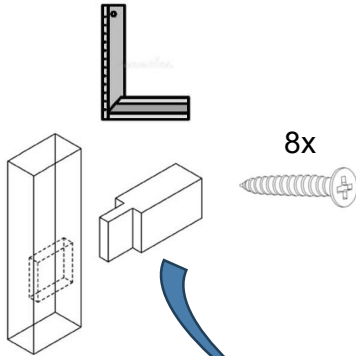

Panneau d'affichage TURIN avec toit

Réf. Procity® 307018
Réf. Loisirs Aménagements 9091

Panneau d'affichage TURIN avec toit

Réf. Procity® 307018
Réf. Loisirs Aménagements 9091

7x50 : x8

5x60 : x8

Panneau d'affichage TURIN avec toit

Réf. Procity® 307018
Réf. Loisirs Aménagements 9091

1

4x

2

8x

3