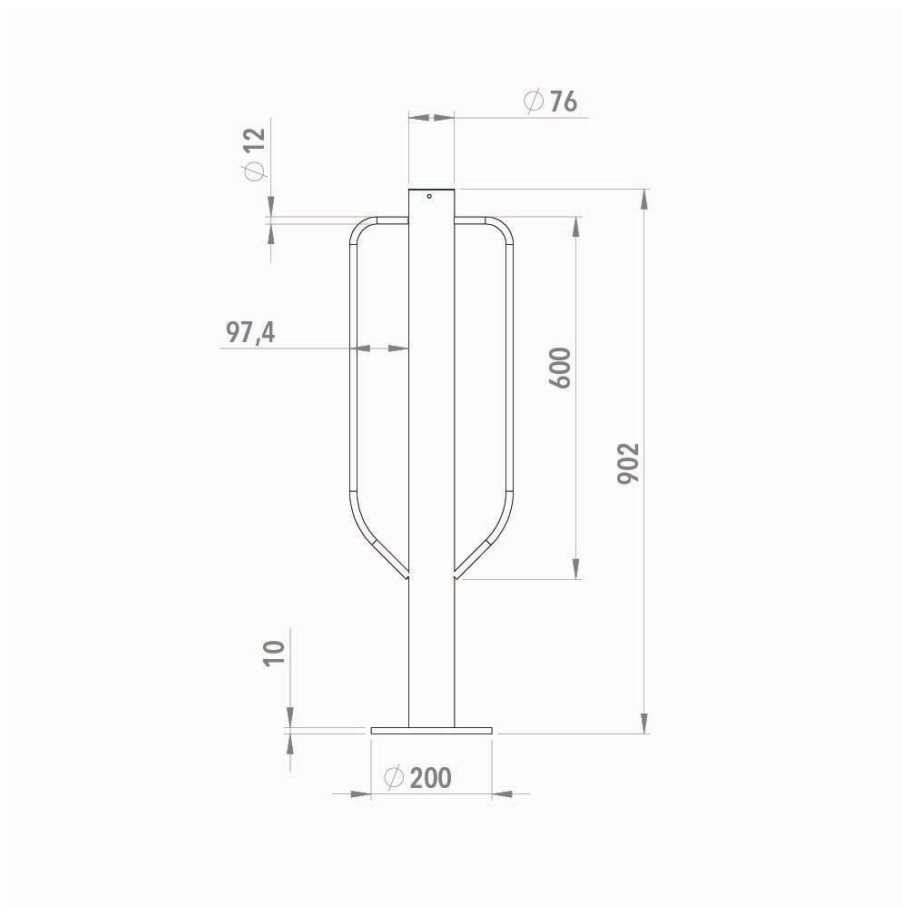

## Cykelpollare Citypro Ø 76 mm

Ytmontering

### Produktbeskrivning

Stabil cykelpollare för offentlig miljö, fastigheter och företagsområden. Tillverkad i varmförzinkat stål och utformad för fastbultning i underlag via markplatta. Konstruktionen gör det möjligt att låsa fast två cyklar.

### Tekniska data

Material	Stål, 2 mm godstjocklek
Ytbehandling	Varmförzinkat stål
Montering	Ytmontering med markplatta
Totalhöjd	902 mm
Höjd ovan mark	902 mm
Totalbredd	279 mm
Dimension stolpe	Ø 76 mm
Dimensioner båge	Ø 12 mm
Höjd båge	600 mm
Vikt	Ca 6,9 kg
Användning	För 2 cyklar
Tillverkning	Tillverkad i Sverige

## Måttskiss

Samtliga mått anges i mm.