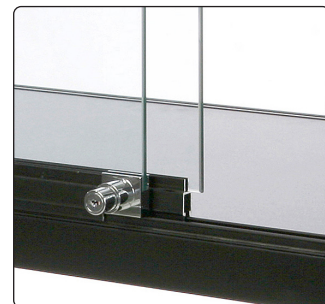

Exclusive glass desk in silver or black anodized aluminum and tempered glass. Fitted with four LED spots and adjustment screws on the legs. The sliding doors are lockable.

Exklusive Theke in silber oder schwarz eloxiertem Aluminium und gehärtetem Glas. Ausgestattet mit vier LED Leuchte, und Stell-schrauben an den Beinen. Die Schiebetüren sind abschließbar.

Eksklusiv vitrinedisk - produceret i sølv- eller sorteloxeret aluminium og hærdet glas - med fire LED spot og stilleskruer på benene. Skyde-lågerne er med lås.

Model	Article	Total W x H x D	Weight	Colour	Package size and weight	Pallet size and quantity
1050	8412LED	90 x 90 x 45 cm	26 kg	Silver	98 x 105 x 53 cm 41 kg	80 x 116 x 120 cm 1 pcs.
1051	8413LED	90 x 90 x 45 cm	26 kg	Black	98 x 105 x 53 cm 41 kg	80 x 116 x 120 cm 1 pcs.