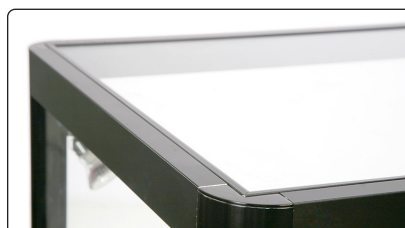

Exclusive glass desk in silver or black anodized aluminum and tempered glass. Fitted with four LED spots and adjustment screws on the legs. The sliding doors are lockable.

Exklusive Theke in silber oder schwarz eloxiertem Aluminium und gehärtetem Glas. Ausgestattet mit vier LED Leuchte, und Stell-schrauben an den Beinen. Die Schiebetüren sind abschließbar.

Eksklusiv vitrinedisk - produceret i sølv- eller sorteloxeret aluminium og hærdet glas - med fire LED spot og stilleskruer på benene. Skyde-lågerne er med lås.

Model	Article	Total W x H x D	Weight	Colour	Package size and weight	Pallet size and quantity
1050	8412LED	90 x 90 x 45 cm	26 kg	Silver	98 x 105 x 53 cm 41 kg	80 x 116 x 120 cm 1 pcs.
1051	8413LED	90 x 90 x 45 cm	26 kg	Black	98 x 105 x 53 cm 41 kg	80 x 116 x 120 cm 1 pcs.