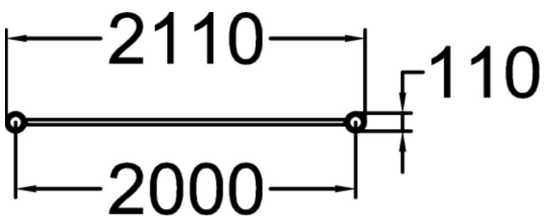

STRÖGET RÄCKE

Flexibelt räcke för offentliga miljöer. Enkelt stålräcke, 600 mm högt från mark (c-c 2000 mm). Räckets fästs med klämring på stolparna och kan därmed vinklas efter önskemål. Två stänger i mitten. Designer: Jan Rantfors

Längd, mm	2000
Bredd, mm	110
Höjd mm	600
Monteringsalternativ	deep_mounting
Färg på metallkomponenter	