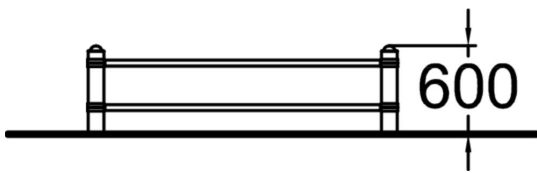

STRÖGET RÄCKE

Flexibelt räcke för offentliga miljöer. Enkelt stålräcke, 600 mm högt från mark (c-c 2000 mm). Räckets fästs med klämring på stolparna och kan därmed vinklas efter önskemål. Två stänger i mitten. Designer: Jan Rantfors

Längd, mm	2000
Bredd, mm	110
Höjd mm	600
Monteringsalternativ	deep_mounting
Färg på metallkomponenter	