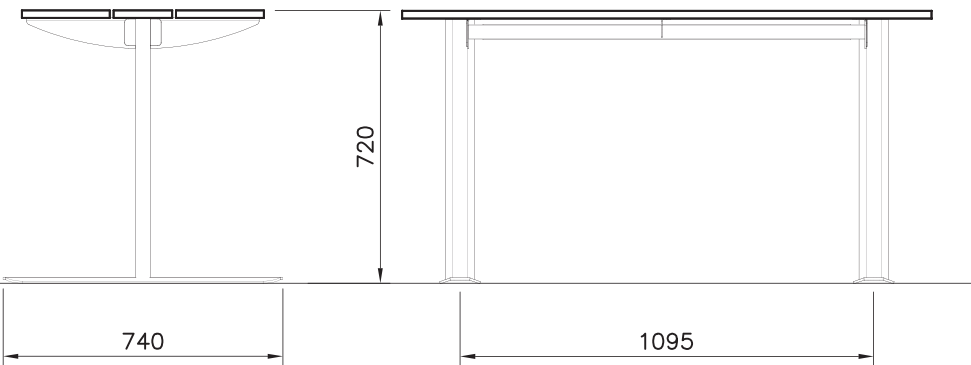

060140M

DATE: 15.2.2019

1(2)

① 709053	PCS	② 709056	PCS
	2		1
20x232.5x1400		20x155x1400	
③ 905215	PCS	④ 905219	PCS
	2		1
700x740x110		80x615x1054	
⑤ 909850	PCS	⑥ 909256	PCS
	8		16
M8x25		Ø17/8.5	
⑦ 980160	PCS	⑧ 901093	PCS
	8		18
M8		M6x30	8
⑨ 980158	PCS	⑩ 980157	PCS
	18		18
Ø12/6.4	9	M6	
	PCS	⑪ 702341	PCS
			1
		90x50	

060140M

15.2.2019

2(2)

060140M	① 709053  20x232.5x1400	PCS 2	HPL PARTS COLOR OPTIONS: -701 (BLUE) -702 (YELLOW) -703 (LIME) -704 (DARK GREY) -705 (LIGHT GREY) -706 (RED) -707 (GREEN) -708 (FUCHSIA)
	② 709056  20x155x1400	PCS 1	
	③ 905215  700x740x110	PCS 2	
	④ 905219  80x615x1054	PCS 1	