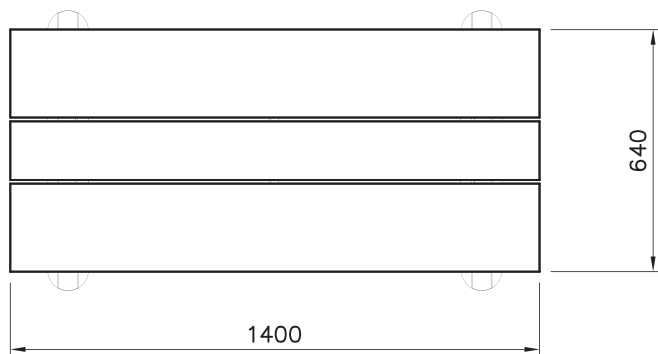

060140M

DATE: 15.2.2019

1(2)

① 709053	PCS	② 709056	PCS
	2		1
20x232.5x1400		20x155x1400	
③ 905215	PCS	④ 905219	PCS
	2		1
700x740x110		80x615x1054	
⑤ 909850	PCS	⑥ 909256	PCS
	8		16
M8x25		Ø17/8.5	
⑦ 980160	PCS	⑧ 901093	PCS
	8		18
M8		M6x30	8
⑨ 980158	PCS	⑩ 980157	PCS
	18		18
Ø12/6.4	9	M6	
	PCS	⑪ 702341	PCS
			1
		90x50	

060140M

15.2.2019

2(2)

060140M	① 709053  20x232.5x1400	PCS 2	HPL PARTS COLOR OPTIONS: -701 (BLUE) -702 (YELLOW) -703 (LIME) -704 (DARK GREY) -705 (LIGHT GREY) -706 (RED) -707 (GREEN) -708 (FUCHSIA)
	② 709056  20x155x1400	PCS 1	
	③ 905215  700x740x110	PCS 2	
	④ 905219  80x615x1054	PCS 1	