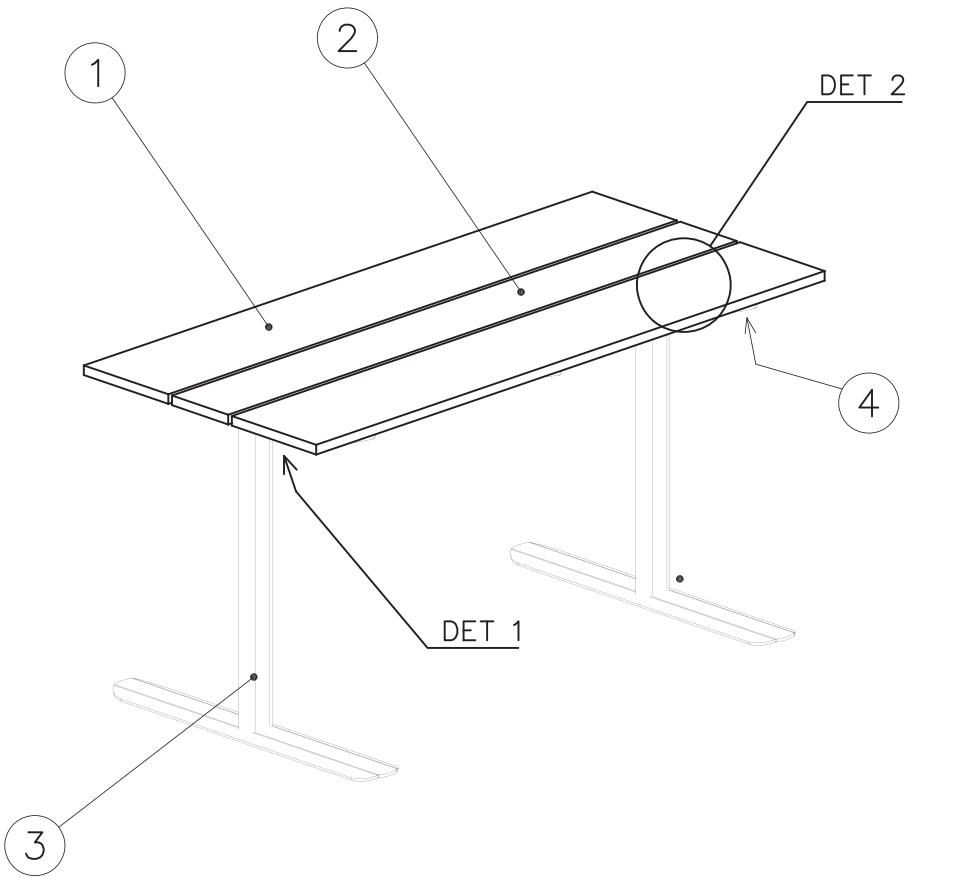

060140M

DATE: 15.2.2019

1(2)

① 709053	PCS	② 709056	PCS
	2		1
20x232.5x1400		20x155x1400	
③ 905215	PCS	④ 905219	PCS
	2		1
700x740x110		80x615x1054	
⑤ 909850	PCS	⑥ 909256	PCS
	8		16
M8x25		Ø17/8.5	
⑦ 980160	PCS	⑧ 901093	PCS
	8		18
M8		M6x30	8
⑨ 980158	PCS	⑩ 980157	PCS
	18		18
Ø12/6.4	9	M6	
	PCS	⑪ 702341	PCS
			1
		90x50	

060140M

15.2.2019

2(2)

060140M	① 709053  20x232.5x1400	PCS 2	HPL PARTS COLOR OPTIONS: -701 (BLUE) -702 (YELLOW) -703 (LIME) -704 (DARK GREY) -705 (LIGHT GREY) -706 (RED) -707 (GREEN) -708 (FUCHSIA)
	② 709056  20x155x1400	PCS 1	
	③ 905215  700x740x110	PCS 2	
	④ 905219  80x615x1054	PCS 1	