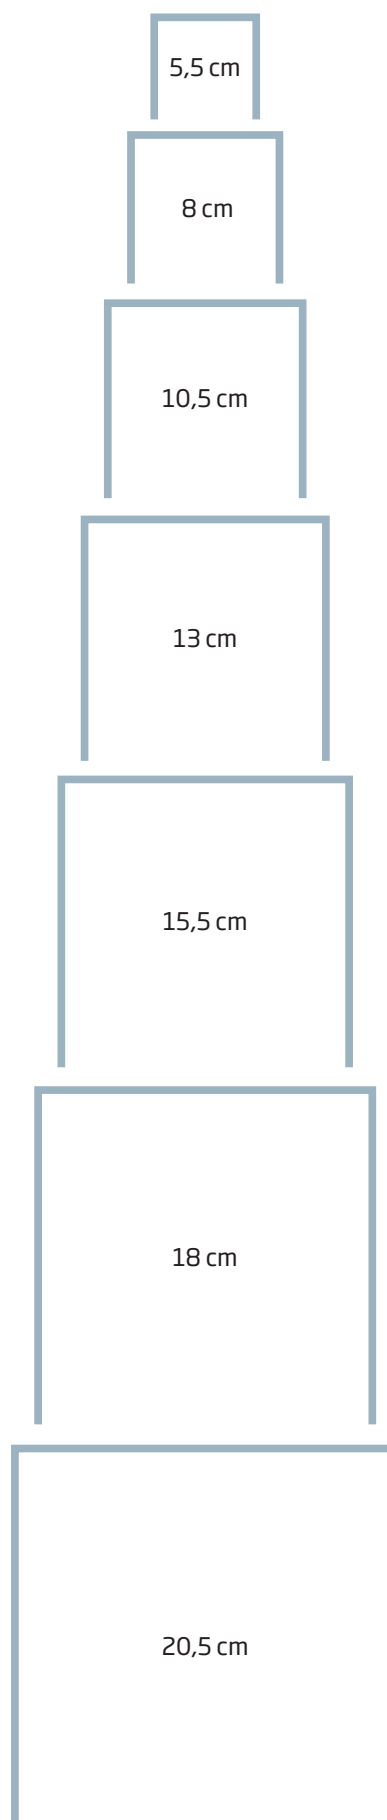

 Nest of 7 shelves in clear acrylic for elegant presentation. Choose between black or transparent shelves.

 7 Stück Ablagen aus klarem Acryl für eleganter Präsentation von Produkten. Wählen Sie zwischen schwarzen oder transparenten Regalen.

 7 stk. indskudshylder i klar akryl til elegant præsentation af varer. Vælg mellem sorte eller klare hylder.

Width x height x depth:

Model	Art. no.	Colour	Total W x H x D	Package size and weight	Pallet size and quantity
1253	7608	Transparent	20,5 x 20,5 x 20,5 cm	29 x 29 x 29 cm 2,1 kg	80 x 120 x 200 cm 48 pcs.
-	7609	Black	20,5 x 20,5 x 20,5 cm	29 x 29 x 29 cm 2,1 kg	80 x 120 x 200 cm 48 pcs.