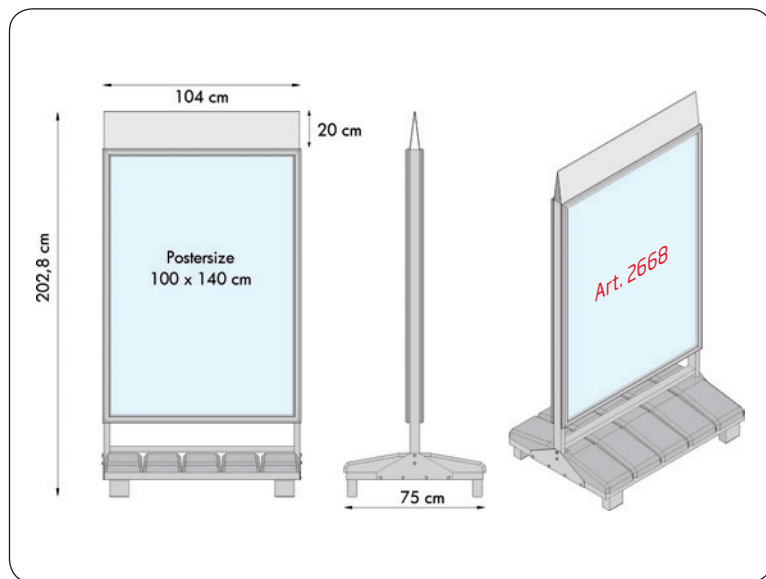

 100% storm proof sign, made in a strong stain-less construction of galvanized steel and foot of concrete modules. The sign is equipped with 4 legs and can easily be moved with a hand pallet truck or similar. Security frames with 42 mm profiles on both sides - easy to change poster with the provided key tools. Logo top is optional and easily mounted.

 100% sturmfestes Schild in kräftige Ausführung aus galvanisiertem Edelstahl und Betonfuss-module. Das Schild ist mit 4 Beine ausgestattet und kann leicht mit z.B. einen Paletthubwagen herumgerückt werden. Doppelseitigen Sicherheits-klapprahmen mit 42 mm Profile - leichtes wechseln Ihrer Plakate, mit dem beiliegenden Profillöffner. Logoplatte ist Optional, kann separat gekauft werden und ist schnell und leicht zu montieren.

 100% stormsikkert skilt i kraftig udførelse i rust-frit, galvaniseret stål og fod med betonmoduler, som kan fjernes én for én, ved afmontering af hele topsektionen. De fire ben gør, at skiltet kan flyttes med en palleøfter. Monteret med 2 stk. security snap-rammer af 42 mm aluprofiler. Plakaterne skiftes let ved hjælp af nøgleværktøjet, som medfølger. Logoplate kan købes som tilbehør og monteres hurtigt og enkelt.

Model	Art.no.	Product	Poster / plate size	Visible size	Colour	Total W x H	Package size and weight
137	2666	Sign	70 x 100 cm	65,9 x 95,7 cm	Alu/Silver	75 x 144 x 58 cm	76 x 60 x 145 cm 145,0 kg
	12206	Logo plate	73,1 x 23 cm	73,1 x 20 cm	-	75 x 164 x 58 cm	75 x 6 x 25 cm 1,2 kg
137	2667	Sign	84,1 x 118,9 cm A0	80 x 114,8 cm	-	89 x 162 x 58 cm	90 x 60 x 163 cm 172,0 kg
	12207	Logo plate	87,1 x 23 cm	87,1 x 20 cm	-	89 x 182 x 58 cm	89 x 6 x 25 cm 1,6 kg
137	2668	Sign	100 x 140 cm	95,9 x 135,9 cm	-	105 x 183 x 75 cm	106 x 77 x 184 cm 232,0 kg
	12208	Logo plate	103 x 23 cm	103 x 20 cm	-	105 x 203 x 75 cm	105 x 6 x 25 cm 2,0 kg