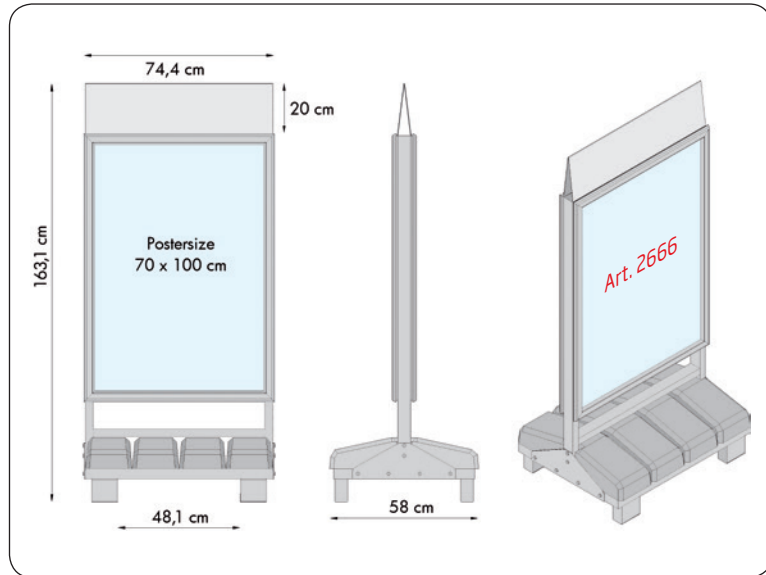

 100% storm proof sign, made in a strong stain-less construction of galvanized steel and foot of concrete modules. The sign is equipped with 4 legs and can easily be moved with a hand pallet truck or similar. Security frames with 42 mm profiles on both sides - easy to change poster with the provided key tools. Logo top is optional and easily mounted.

 100% sturmfestes Schild in kräftige Ausführung aus galvanisiertem Edelstahl und Betonfuss-module. Das Schild ist mit 4 Beine ausgestattet und kann leicht mit z.B. einen Paletthubwagen herumgerückt werden. Doppelseitigen Sicherheits-klapprahmen mit 42 mm Profile - leichtes wechseln Ihrer Plakate, mit dem beiliegenden Profillöffner. Logoplatte ist Optional, kann separat gekauft werden und ist schnell und leicht zu montieren.

 100% stormsikkert skilt i kraftig udførelse i rust-frit, galvaniseret stål og fod med betonmoduler, som kan fjernes én for én, ved afmontering af hele topsektionen. De fire ben gør, at skiltet kan flyttes med en palleøfter. Monteret med 2 stk. security snap-rammer af 42 mm aluprofiler. Plakaterne skiftes let ved hjælp af nøgleværktøjet, som medfølger. Logoplate kan købes som tilbehør og monteres hurtigt og enkelt.

Model	Art.no.	Product	Poster / plate size	Visible size	Colour	Total W x H	Package size and weight
137	2666	Sign	70 x 100 cm	65,9 x 95,7 cm	Alu/Silver	75 x 144 x 58 cm	76 x 60 x 145 cm 145,0 kg
	12206	Logo plate	73,1 x 23 cm	73,1 x 20 cm	-	75 x 164 x 58 cm	75 x 6 x 25 cm 1,2 kg
137	2667	Sign	84,1 x 118,9 cm A0	80 x 114,8 cm	-	89 x 162 x 58 cm	90 x 60 x 163 cm 172,0 kg
	12207	Logo plate	87,1 x 23 cm	87,1 x 20 cm	-	89 x 182 x 58 cm	89 x 6 x 25 cm 1,6 kg
137	2668	Sign	100 x 140 cm	95,9 x 135,9 cm	-	105 x 183 x 75 cm	106 x 77 x 184 cm 232,0 kg
	12208	Logo plate	103 x 23 cm	103 x 20 cm	-	105 x 203 x 75 cm	105 x 6 x 25 cm 2,0 kg