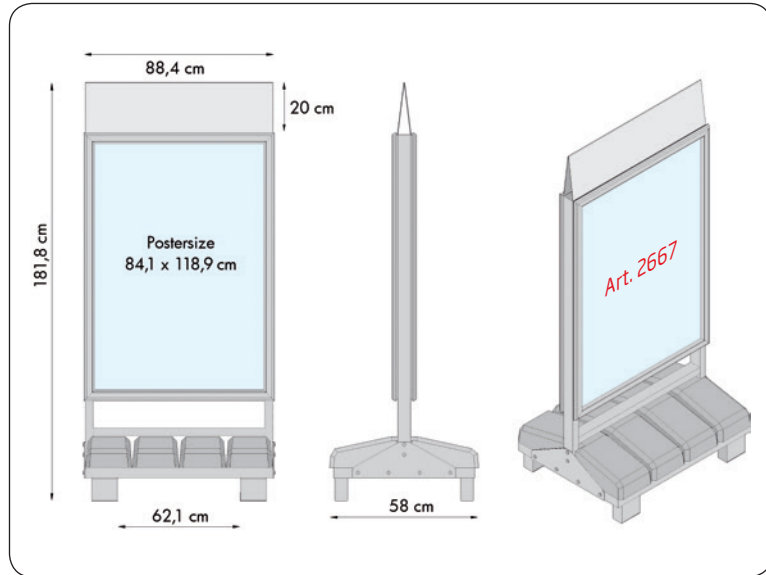

 100% storm proof sign, made in a strong stain-less construction of galvanized steel and foot of concrete modules. The sign is equipped with 4 legs and can easily be moved with a hand pallet truck or similar. Security frames with 42 mm profiles on both sides - easy to change poster with the provided key tools. Logo top is optional and easily mounted.

 100% sturmfestes Schild in kräftige Ausführung aus galvanisiertem Edelstahl und Betonfuss-module. Das Schild ist mit 4 Beine ausgestattet und kann leicht mit z.B. einen Paletthubwagen herumgerückt werden. Doppelseitigen Sicherheits-klapprahmen mit 42 mm Profile - leichtes wechseln Ihrer Plakate, mit dem beiliegenden Profillöffner. Logoplatte ist Optional, kann separat gekauft werden und ist schnell und leicht zu montieren.

 100% stormsikkert skilt i kraftig udførelse i rust-frit, galvaniseret stål og fod med betonmoduler, som kan fjernes én for én, ved afmontering af hele topsektionen. De fire ben gør, at skiltet kan flyttes med en palleøfter. Monteret med 2 stk. security snap-rammer af 42 mm aluprofiler. Plakaterne skiftes let ved hjælp af nøgleværktøjet, som medfølger. Logoplate kan købes som tilbehør og monteres hurtigt og enkelt.

Model	Art.no.	Product	Poster / plate size	Visible size	Colour	Total W x H	Package size and weight
137	2666	Sign	70 x 100 cm	65,9 x 95,7 cm	Alu/Silver	75 x 144 x 58 cm	76 x 60 x 145 cm 145,0 kg
	12206	Logo plate	73,1 x 23 cm	73,1 x 20 cm	-	75 x 164 x 58 cm	75 x 6 x 25 cm 1,2 kg
137	2667	Sign	84,1 x 118,9 cm A0	80 x 114,8 cm	-	89 x 162 x 58 cm	90 x 60 x 163 cm 172,0 kg
	12207	Logo plate	87,1 x 23 cm	87,1 x 20 cm	-	89 x 182 x 58 cm	89 x 6 x 25 cm 1,6 kg
137	2668	Sign	100 x 140 cm	95,9 x 135,9 cm	-	105 x 183 x 75 cm	106 x 77 x 184 cm 232,0 kg
	12208	Logo plate	103 x 23 cm	103 x 20 cm	-	105 x 203 x 75 cm	105 x 6 x 25 cm 2,0 kg