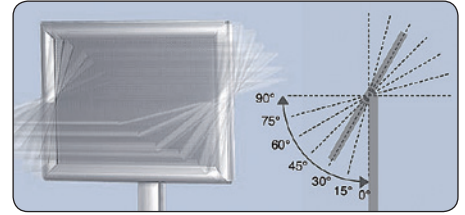

 Aluminum info stand with LED - fantastic strong and even light. With decorative foot and snap frame in A4 or A3 size with 25 mm profile with mitred corners. APET anti-reflex front panel. Adjustable height and optional setting - vertical or horizontal - diagonal or straight.

 Aluminium Infoständer mit LED - sehr kräftiges und gleichmässiges Licht. Mit dekorativem Fuss und Klapprahmen in A4 oder A3 Grösse mit 25 mm Profil mit Ecken auf Geh-rung. Entspiegelte APET Frontplatte. Variable Höhe und optionale Einstellung - vertikal oder horizontal - schräg oder senkrecht.

 Aluminium infostander med LED - fanta-stisk kraftigt og jævnt lys. Med dekorativ fod og snap frame i A4 eller A3 størrelse med 25 mm profil med hjørner i gering. APET antireflex frontplade. Justérbar højde og valgfri indstil-ling - vertikal eller horisontal - skrå eller lige.