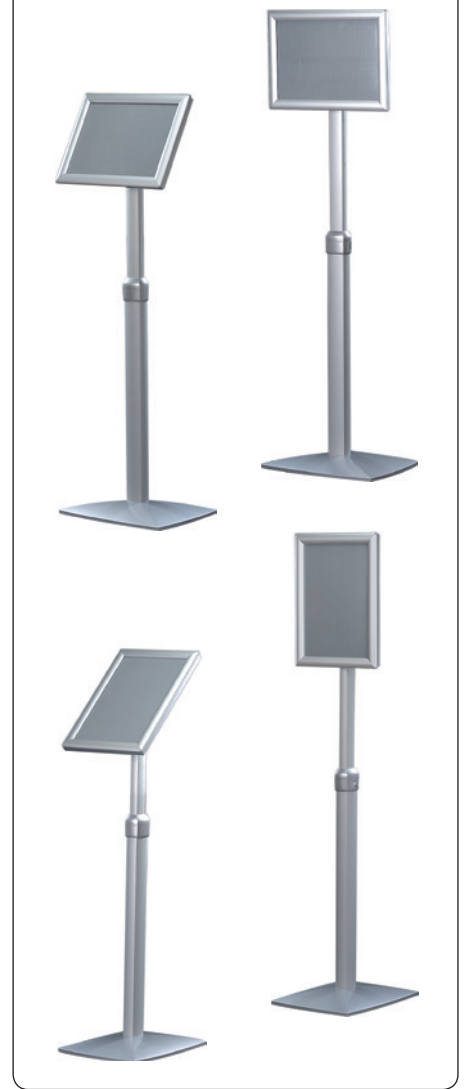

 Aluminum info stand with LED - fantastic strong and even light. With decorative foot and snap frame in A4 or A3 size with 25 mm profile with mitred corners. APET anti-reflex front panel. Adjustable height and optional setting - vertical or horizontal - diagonal or straight.

 Aluminium Infoständer mit LED - sehr kräftiges und gleichmässiges Licht. Mit dekorativem Fuss und Klapprahmen in A4 oder A3 Grösse mit 25 mm Profil mit Ecken auf Geh-rung. Entspiegelte APET Frontplatte. Variable Höhe und optionale Einstellung - vertikal oder horizontal - schräg oder senkrecht.

 Aluminium infostander med LED - fanta-stisk kraftigt og jævnt lys. Med dekorativ fod og snap frame i A4 eller A3 størrelse med 25 mm profil med hjørner i gering. APET antireflex frontplade. Justérbar højde og valgfri indstil-ling - vertikal eller horisontal - skrå eller lige.

ADJUST TO THE POSITION YOU LIKE ...
CHOOSE A4 OR A3

Model	Art.no.	Poster size	- visible part	Colour	Power	Total W x H	Package size and weight	Pallet size and quantity
540	4178	21 x 29,7 cm	19 x 27,7 cm	Alu	4 W	33 x 125 x 25 cm	29 x 102 x 10 cm 6,0 kg	80 x 120 x 220 cm 50 pcs.
-	4179	29,7 x 42 cm	27,7 x 40 cm	-	13 W	42 x 131 x 30 cm	37 x 108 x 11 cm 8,3 kg	80 x 120 x 220 cm 40 pcs.