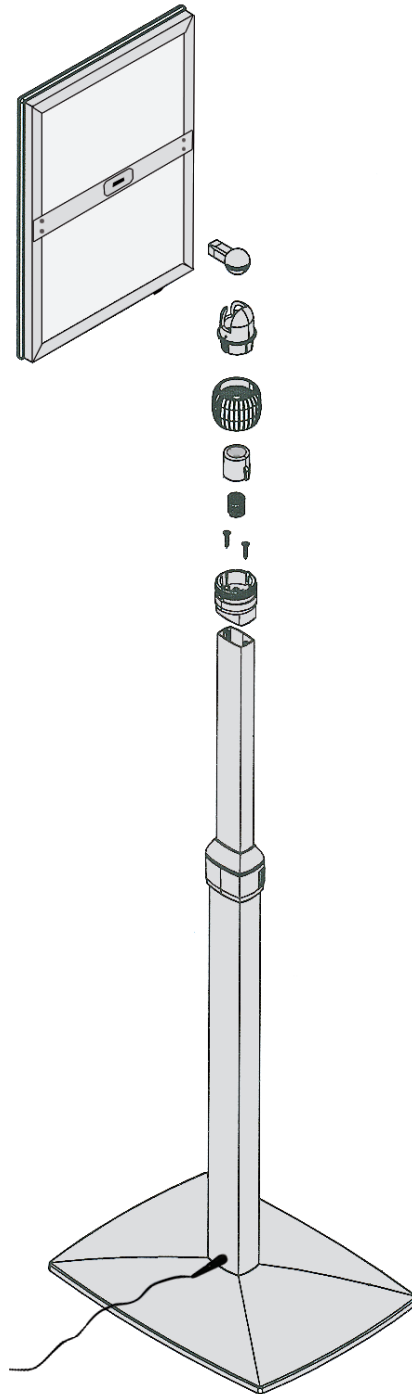

 Aluminum info stand with LED - fantastic strong and even light. With decorative foot and snap frame in A4 or A3 size with 25 mm profile with mitred corners. APET anti-reflex front panel. Adjustable height and optional setting - vertical or horizontal - diagonal or straight.

 Aluminium Infoständer mit LED - sehr kräftiges und gleichmässiges Licht. Mit dekorativem Fuss und Klapprahmen in A4 oder A3 Grösse mit 25 mm Profil mit Ecken auf Geh-rung. Entspiegelte APET Frontplatte. Variable Höhe und optionale Einstellung - vertikal oder horizontal - schräg oder senkrecht.

 Aluminium infostander med LED - fanta-stisk kraftigt og jævnt lys. Med dekorativ fod og snap frame i A4 eller A3 størrelse med 25 mm profil med hjørner i gering. APET antireflex frontplade. Justérbar højde og valgfri indstil-ling - vertikal eller horisontal - skrå eller lige.

ADJUST TO THE POSITION YOU LIKE ...
CHOOSE A4 OR A3

Model	Art.no.	Poster size	- visible part	Colour	Power	Total W x H	Package size and weight	Pallet size and quantity
540	4178	21 x 29,7 cm	19 x 27,7 cm	Alu	4 W	33 x 125 x 25 cm	29 x 102 x 10 cm 6,0 kg	80 x 120 x 220 cm 50 pcs.
-	4179	29,7 x 42 cm	27,7 x 40 cm	-	13 W	42 x 131 x 30 cm	37 x 108 x 11 cm 8,3 kg	80 x 120 x 220 cm 40 pcs.